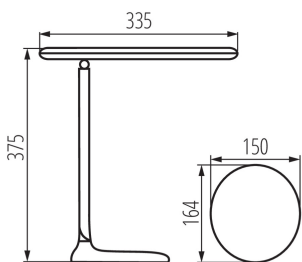

Kanlux

27360 ISTI LED W

Настільна лампа LED

5905339273604

Kanlux ISTI LED - це сучасний світильник, оснащений сенсорним вимикачем з 4-ти рівневою функцією затемнення, регульованою колірною температурою і додатковим нічним підсвітленням (1Вт/30лм).

ЗАГАЛЬНІ ДАНІ:

Колір: білий

Місце монтажу: На основі

Місце використання: всередині

Мінімальна відстань від освітленого об'єкта: 0,1m

Можливість затемнення виключно за допомогою внутрішньої електронної системи: так

Вмикач: так

Замінні джерела світла: ні

Довжина (мм): 150

Ширина (мм): 164

Висота МАХ (мм): 710

Довжина кабелю (м): 1.5

Зінтегроване люмінісцентне джерело світла: так

ТЕХНІЧНІ ХАРАКТЕРИСТИКИ:

Номинальна напруга (В): 220-240 AC

Номинальна частота (Гц): 50/60

Потужність максимальна (Вт): max 10

Клас захисту від ураження електричним струмом: II

Матеріал плафону: пластмаса

Тип діода: LED SMD

Світловий потік (лм): max 500

Колір лампи: ciepłobiała|biała|chłodnobiała

Колірна температура (K): 2700/4500/6000

Рівномірність кольорів (SDCM): ≤6

Коефіцієнт передачі кольорів Ra: ≥80

Тривалість роботи (год): 20000

Кількість циклів ввімкнути/вимкнути: ≥15000

Кут освітлення (°): 110

Матеріал корпусу: пластмаса

Тип з'єднання: Кабель зі штекером

Світильник включає вбудовані світлодіодні лампи з енергетичними класами: A++,A+,A

Тривалість нагріву лампи (с): ≤1

Тривалість запалювання лампи (с): ≤0,5

Трекові світильники з вертикальним діапазоном (°): 180

Ступінь IP: 20