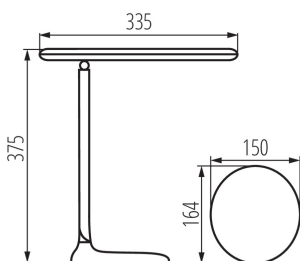

Kanlux

27361 ISTI LED B

Настільна лампа LED

5905339273611

Kanlux ISTI LED - це сучасний світильник, оснащений сенсорним вимикачем з 4-ти рівневою функцією затемнення, регульованою колірною температурою і додатковим нічним підсвітленням (1Вт/30лм).

ЗАГАЛЬНІ ДАНІ:

Колір: чорний

Місце монтажу: На основі

Місце використання: всередині

Мінімальна відстань від освітленого об'єкта: 0,1m

Можливість затемнення виключно за допомогою внутрішньої електронної системи: так

Вмикач: так

Замінні джерела світла: ні

Довжина (мм): 150

Ширина (мм): 164

Висота МАХ (мм): 710

Довжина кабелю (м): 1.5

Зінтегроване люмінісцентне джерело світла: так

ТЕХНІЧНІ ХАРАКТЕРИСТИКИ:

Номинальна напруга (В): 220-240 AC

Номинальна частота (Гц): 50/60

Потужність максимальна (Вт): max 10

Клас захисту від ураження електричним струмом: II

Матеріал плафону: пластмаса

Тип діода: LED SMD

Світловий потік (лм): max 500

Колір лампи: ciepłobiała|biała|chłodnobiała

Колірна температура (К): 2700/4500/6000

Рівномірність кольорів (SDCM): ≤6

Коефіцієнт передачі кольорів Ra: ≥80

Тривалість роботи (год): 20000

Кількість циклів ввімкнути/вимкнути: ≥15000

Кут освітлення (°): 110

Матеріал корпусу: пластмаса

Тип з'єднання: Кабель зі штекером

Світильник включає вбудовані світлодіодні лампи з енергетичними класами: A++,A+,A

Тривалість нагріву лампи (с): ≤1

Тривалість запалювання лампи (с): ≤0,5

Трекові світильники з вертикальним діапазоном (°): 180

Ступінь IP: 20