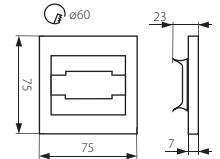

Декоративный светодиодный светильник  
/ Декоративний світлодіодний світильник

TERRA LED

TERRA MINI LED

TERRA LED

TERRA MINI LED

- корпус: крацованный нержавеющая сталь/ пластмасса
- корпус:нержавіюча сталькрацованный/ пластмаса