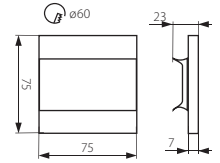

Декоративный светодиодный светильник  
/ Декоративний світлодіодний світильник

TERRA LED

TERRA MINI LED

TERRA LED

TERRA MINI LED

- корпус: крацованный нержавеющая сталь/ пластмасса
- корпус:нержавіюча сталькрацованный/ пластмаса