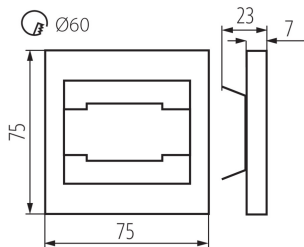

27377 TERRA MINI LED B-WW

Oprawa przyschodowa LED