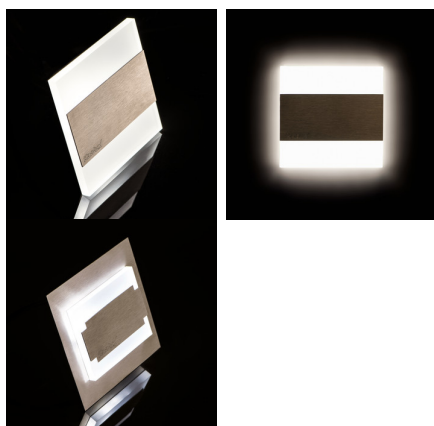

27377 TERRA MINI LED B-WW

Oprawa przyschodowa LED

5905339273772

Kanlux TERRA to nowoczesny design połączony z atrakcyjnym efektem świecenia. To doskonały pomysł na podświetlenie schodów i korytarzy lub na zaakcentowanie wystroju pomieszczeń. Unikatowa konstrukcja oprawy zapewnia równomierną emisję światła. Wersja AC wyposażona jest w zasilacz 230V, który mieści się w puszcze, a wersja PIR w czujnik ruchu. Czujnik wykrywa ruch/włącza oświetlenie niezależnie od natężenia światła w otoczeniu.

DANE OGÓLNE:**Do wbudowania ściennie:** tak**Kolor:** czarny**Miejsce montażu:** do wbudowania w ścianę**Miejsce zastosowania:** wewnątrz**Minimalna odległość od oświetlanego obiektu:** 0,1m**Możliwość współpracy ze ściemniaczem:** nie**Wymienne źródło światła:** nie**Długość [mm]:** 75**Szerokość [mm]:** 23**Wysokość [mm]:** 75**Długość przewodu [m]:** 0.18**Wymagana średnica puszki montażowej [Ømm]:** 60**Wymiary otworu montażowego [mm]:** 60**Zintegrowane źródło światła LED:** tak**DANE TECHNICZNE:****Napięcie znamionowe [V]:** 12 DC**Moc maksymalna [W]:** 0.8**Klasa ochronności przed porażeniem elektrycznym:** III**Rodzaj diody:** LED SMD**Strumień świetlny [lm]:** 13**Barwa światła:** ciepłobiała**Temperatura barwowa [K]:** 3000**Jednolitość barw [SDCM]:** ≤6**Współczynnik oddawania barw Ra:** ≥80**Trwałość [h]:** 50000**Ilość cykli wł/wył:** ≥20000**Skuteczność świetlna lampy [lm/W]:** 16**Zakres temperatury otoczenia, na którą może być narażony wyrób [°C]:** 5÷25

27377 TERRA MINI LED B-WW

Oprawa przyschodowa LED

Materiał obudowy: stal nierdzewna szlifowana, tworzywo sztuczne

Rodzaj przyłącza: wolne końce przewodów

W skład oprawy wchodzi wbudowane lampy LED o klasach energetycznych: A++,A+,A