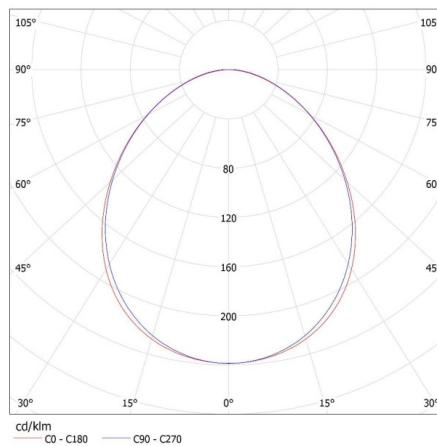

KANLUX S.A. (kat 27413) ALIN 4LED 1X120-W + GLASSv3 / LDC (Polar)