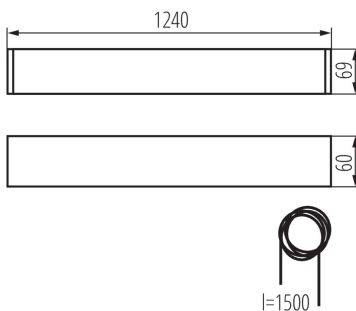

### ЗАГАЛЬНІ ДАНІ:

**Колір:** білий

**Місце монтажу:** для монтажу на стелі

**Місце використання:** всередині

**Мінімальна відстань від освітленого об'єкта:** 0,5m

**Замінні джерела світла:** так

**в комплекті джерело світла:** ні

**Напрямок освітлення світильника:** низ

**Живлення світлодіодних люмінесцентних ламп T8:** однобічний

**Довжина (мм):** 1240

**Ширина (мм):** 60

**Висота (мм):** 69

**Матеріал корпусу:** сплав алюмінію

**Тип з'єднання:** клемник самозатискний

**Діапазон перетинів застосовуваних кабелів [мм<sup>2</sup>]:** 1,5÷2,5

**Ступінь IP:** 20

**Довжина споживчої упаковки [см]:** 136

**Ширина споживчої упаковки [см]:** 11

**Висота споживчої упаковки [см]:** 7

**Вага коробки [кг]:** 2.134

**Ширина коробки [см]:** 11

**Висота коробки [см]:** 7