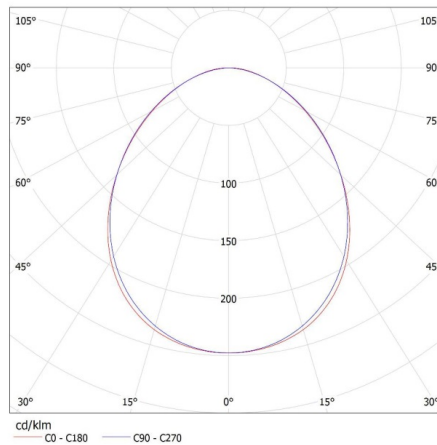

KANLUX S.A. (kat 27413) ALIN 4LED 1X120-W + GLASSv2 / LDC (Polar)

Dokument utworzono: 08.09.2020, 11:34

Ми залишаємо за собою право на внесення технічних змін. Дані, що містяться в цьому матеріалі, не мають юридично обов'язкової сили.

Фотометрія: результати, отримані при тестуванні конкретного екземпляра.