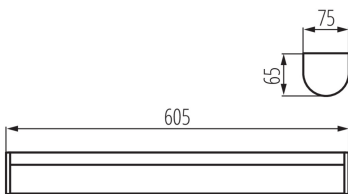

27533 PESSA LED IP44 17W-NW

Світлодіодний настінний світильник IP44

5905339275332

Kalux PESSA LED є лінійним світильником, який характеризується високим рівнем щільності IP44. Ним ми успішно освітимо туалети або ванні кімнати.

ЗАГАЛЬНІ ДАНІ:

Колір: білий

Місце монтажу: для установки на стіні

Місце використання: всередині

Мінімальна відстань від освітленого об'єкта: 0,5m

Можливість співпраці з притемнювачем: ні

Замінні джерела світла: ні

Довжина (мм): 605

Ширина (мм): 65

Висота (мм): 75

Інтегроване люмінесцентне джерело світла: так

ТЕХНІЧНІ ХАРАКТЕРИСТИКИ:

Номинальна напруга (В): 220-240 AC

Номинальна частота (Гц): 50/60

Потужність максимальна (Вт): 17

Клас захисту від ураження електричним струмом: II

Матеріал плафону: пластмаса

Тип діода: LED SMD

Світловий потік (лм): 1400

Колір лампи: біла

Колірна температура (К): 4000

Рівномірність кольорів (SDCM): ≤6

Коефіцієнт передачі кольорів Ra: ≥80

Тривалість роботи (год): 20000

Кількість циклів ввімкнуті/вимкнуті: ≥15000

Світлова ефективність лампи (лм/Вт): 82

Діапазон температури оточення, впливу якої може піддаватися продукт (°C): 5÷25

Матеріал корпусу: сплав алюмінію, пластмаса

Тип з'єднання: клемник гвинтовий

Діапазон перетинів застосовуваних кабелів [мм²]: 0,75÷1,5

Світильник включає вбудовані світлодіодні лампи з енергетичними класами: A++,A+,A

Тривалість нагріву лампи (с): ≤1

Тривалість запалювання лампи (с): ≤0,5

Ступінь IP: 44

ДАНІ ЛОГІСТИКИ:

Одиниця виміру: штука