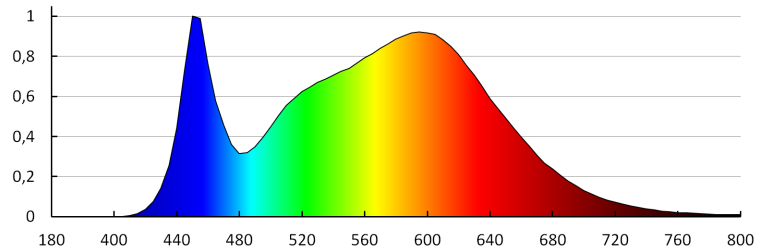

27533 PESSA LED IP44 17W-NW

Світлодіодний настінний світильник IP44

Як упаковано: 12

Кількість штук в проміжній упаковці: 1

Кількість штук у груповій упаковці: 12

Вага нетто одиниці [г]: 590

Граматура [г]: 755

Довжина споживчої упаковки [см]: 61.5

Ширина споживчої упаковки [см]: 8.5

Висота споживчої упаковки [см]: 7

Вага коробки [кг]: 9.06

Ширина коробки [см]: 33.5

Висота коробки [см]: 23

Довжина коробки [см]: 62.5

Обсяг коробки [м³]: 0.048156

KANLUX S.A. (kat 27533) PESSA LED IP44 17W-NW / LDC (Polar)