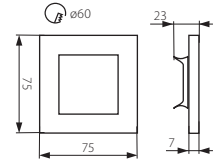

SOLA LED

APUS LED

SOLA LED

APUS LED

- корпус: крацованный нержавеющая сталь/ пластмасса
- корпус:нержавіюча сталькрацованный/ пластмаса

Kanlux	Kanlux	Tc [K]	lm	g
SOLA LED WW	23100	3000	13	66
SOLA LED CW	23101	6500	15	66
APUS LED WW	23106	3000	13	84
APUS LED CW	23107	6500	15	84