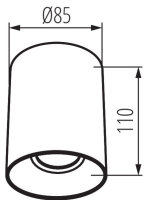

Kanlux

27570 RITI GU10 W/G

Стельовий точковий світильник

5905339275707

MODERN
design

HIGH
quality
finish

Kanlux RITI виготовлений з алюмінію, шліфована структура поверхні пофарбована матовим кольором, а рефлектор покритий шаром золото-мідного лаку з блискучим пігментом. Серія Kanlux RITI характеризується гарною якістю, сучасним дизайном. Цей світильник можна успішно використовувати як самостійне освітлення або у групі з декількома світильниками.

ЗАГАЛЬНІ ДАНІ:

Колір: білий / золотий

Місце монтажу: для установки на стелі

Місце використання: всередині

Мінімальна відстань від освітленого об'єкта: 0,5m

Замінні джерела світла: так

в комплекті джерело світла: ні

Висота (мм): 110

Діаметр (мм): 85

ТЕХНІЧНІ ХАРАКТЕРИСТИКИ:

Номинальна напруга (В): 220-240 AC

Номинальна частота (Гц): 50/60

Потужність максимальна (Вт): max 25

Клас захисту від ураження електричним струмом: I

Джерела світла: PAR16

Цоколь: GU10

Діапазон температури оточення, впливу якої може

піддаватися продукт (°C): 5÷25

Світильник адаптований до ламп з енергетичними

класами: A++,A+,A,B,C,D,E

Матеріал корпусу: сплав алюмінію

Тип з'єднання: клемник гвинтовий

Діапазон перетинів застосовуваних кабелів [мм²]: 1÷2,5

Ступінь IP: 20

ДАНІ ЛОГІСТИКИ:

Одиниця виміру: штука

Як упаковано: 20

Кількість штук в проміжній упаковці: 1

Кількість штук у груповій упаковці: 20

Вага нетто одиниці [г]: 300

Граматура [г]: 363

Довжина споживчої упаковки [см]: 9

Ширина споживчої упаковки [см]: 9

Висота споживчої упаковки [см]: 12

Вага коробки [кг]: 7.26