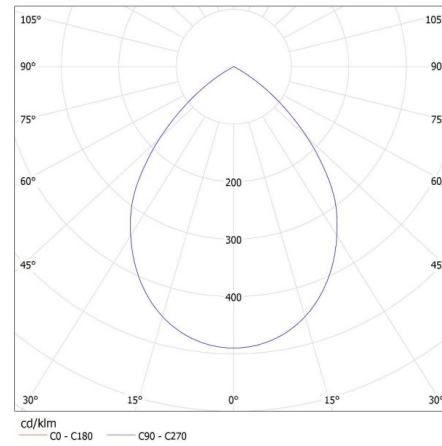

АКСЕСУАРИ:

27574 RITI REF SR Замінний відбивач RITI REF SR срібний

27573 RITI REF W Замінний відбивач RITI REF W білий