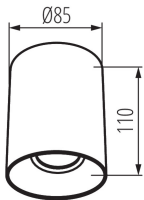

Kanlux

27571 RITI GU10 B/G

Стельовий точковий світильник

5905339275714

MODERN
design

HIGH
quality
finish

Kanlux RITI виготовлений з алюмінію, шліфована структура поверхні пофарбована матовим кольором, а рефлектор покритий шаром золото-мідного лаку з блискучим пігментом. Серія Kanlux RITI характеризується гарною якістю, сучасним дизайном. Цей світильник можна успішно використовувати як самостійне освітлення або у групі з декількома світильниками.

ЗАГАЛЬНІ ДАНІ:

Колір: чорний / золотий

Місце монтажу: для установки на стелі

Місце використання: всередині

Мінімальна відстань від освітленого об'єкта: 0,5m

Замінні джерела світла: так

в комплекті джерело світла: ні

Висота (мм): 110

Діаметр (мм): 85

ТЕХНІЧНІ ХАРАКТЕРИСТИКИ:

Номинальна напруга (В): 220-240 AC

Номинальна частота (Гц): 50/60

Потужність максимальна (Вт): max 25

Клас захисту від ураження електричним струмом: I

Джерела світла: PAR16

Цоколь: GU10

Діапазон температури оточення, впливу якої може

піддаватися продукт (°C): 5÷25

Світильник адаптований до ламп з енергетичними

класами: A++,A+,A,B,C,D,E

Матеріал корпусу: сплав алюмінію

Тип з'єднання: клемник гвинтовий

Діапазон перетинів застосовуваних кабелів [мм²]: 1÷2,5

Ступінь IP: 20

ДАНІ ЛОГІСТИКИ:

Одиниця виміру: штука

Як упаковано: 20

Кількість штук в проміжній упаковці: 1

Кількість штук у груповій упаковці: 20

Вага нетто одиниці [г]: 300

Граматура [г]: 363

Довжина споживчої упаковки [см]: 9

Ширина споживчої упаковки [см]: 9

Висота споживчої упаковки [см]: 12

Вага коробки [кг]: 7.26