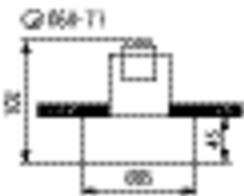

Kanlux

27576 MINI RITI GU10 W/G

Стельовий точковий світильник

5905339275769

MODERN
design

HIGH
quality
finish

ЗАГАЛЬНІ ДАНІ:

Колір: білий / золотий

Місце монтажу: для вбудовування в стелю

Місце використання: всередині

Мінімальна відстань від освітленого об'єкта: 0,5m

Замінні джерела світла: так

в комплекті джерело світла: ні

Висота (мм): 102

Діаметр (мм): 85

Монтажний отвір (мм): Ø68÷71

ТЕХНІЧНІ ХАРАКТЕРИСТИКИ:

Номинальна напруга (В): 220-240 AC

Номинальна частота (Гц): 50

Потужність максимальна (Вт): max 25

Клас захисту від ураження електричним струмом: I

Джерела світла: PAR16

Цоколь: GU10

Діапазон температури оточення, впливу якої може

піддаватися продукт (°C): 5÷25

Світильник адаптований до ламп з енергетичними

класами: A++,A+,A,B,C,D,E

Матеріал корпусу: сплав алюмінію

Тип з'єднання: клемник гвинтовий

Діапазон перетинів застосовуваних кабелів [мм²]: 1÷2,5

Налаштування кута освітлення світильника: відсутнє

Ступінь IP: 20

ДАНІ ЛОГІСТИКИ:

Одиниця виміру: штука

Як упаковано: 50

Кількість штук в проміжній упаковці: 1

Кількість штук у груповій упаковці: 50