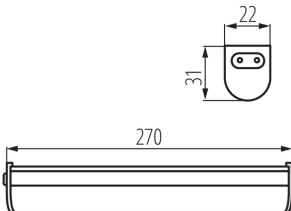

Kanlux

27590 LINUS LED 4W-NW

світлодіодний світильник під шафки

5905339275905

ЗАГАЛЬНІ ДАНІ:

Колір: білий**Місце монтажу:** do nadbudowania na ścianie|do nadbudowania na suficie**Місце використання:** всередині**Мінімальна відстань від освітленого об'єкта:** 0,1m**Можливість наскрізного з'єднання:** так**Можливість співпраці з притемнювачем:** ні**Вмикач:** так**Замінні джерела світла:** ні**Довжина (мм):** 270**Ширина (мм):** 31**Висота (мм):** 22**Довжина кабелю (м):** 1.5**Зінтегроване люмініцентне джерело світла:** так

UK

Kanlux**27590 LINUS LED 4W-NW**

світлодіодний світильник під шафки

Одиниця виміру: штука**Як упаковано:** 30**Кількість штук в проміжній упаковці:** 1**Кількість штук у груповій упаковці:** 30**Вага нетто одиниці [г]:** 142**Граматура [г]:** 190.67**Довжина споживчої упаковки [см]:** 28.5**Ширина споживчої упаковки [см]:** 6**Висота споживчої упаковки [см]:** 3**Вага коробки [кг]:** 5.7201**Ширина коробки [см]:** 31**Висота коробки [см]:** 22**Довжина коробки [см]:** 32**Обсяг коробки [м³]:** 0.021824