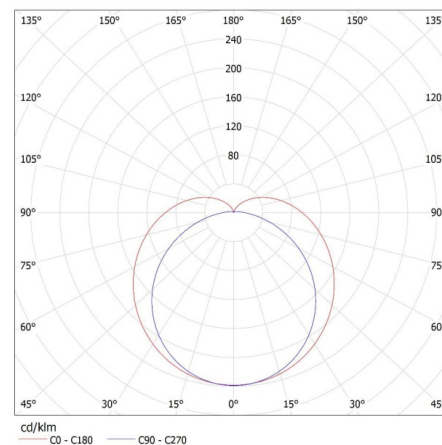

KANLUX S.A. (kat 27590) LINUS LED 4W-NW / LDC (Polar)