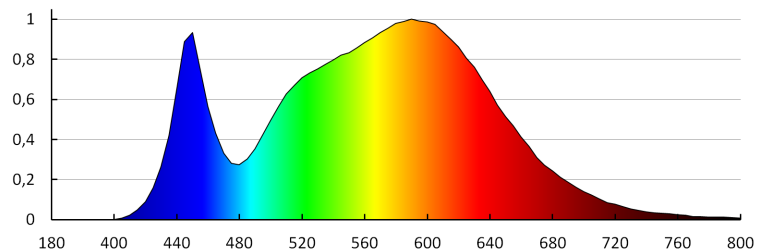

Kanlux

27590 LINUS LED 4W-NW

світлодіодний світильник під шафки

Одиниця виміру: штука

Як упаковано: 30

Кількість штук в проміжній упаковці: 1

Кількість штук у груповій упаковці: 30

Вага нетто одиниці [г]: 142

Граматура [г]: 190.67

Довжина споживчої упаковки [см]: 28.5

Ширина споживчої упаковки [см]: 6

Висота споживчої упаковки [см]: 3

Вага коробки [кг]: 5.7201

Ширина коробки [см]: 31

Висота коробки [см]: 22

Довжина коробки [см]: 32

Обсяг коробки [м³]: 0.021824

KANLUX S.A. (kat 27590) LINUS LED 4W-NW / LDC (Polar)