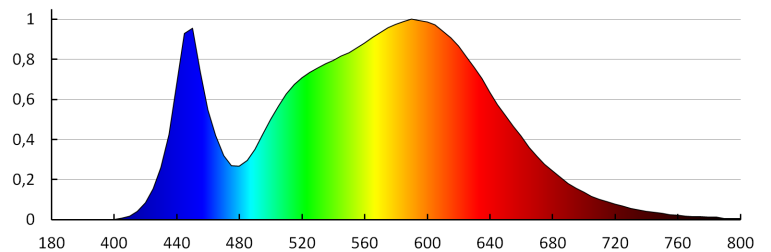

27591 LINUS LED 7W-NW

світлодіодний світильник під шафки

Одиниця виміру: штука

Як упаковано: 30

Кількість штук в проміжній упаковці: 1

Кількість штук у груповій упаковці: 30

Вага нетто одиниці [г]: 180

Граматура [г]: 263.67

Довжина споживчої упаковки [см]: 58.5

Ширина споживчої упаковки [см]: 6

Висота споживчої упаковки [см]: 3

Вага коробки [кг]: 7.9101

Ширина коробки [см]: 32

Висота коробки [см]: 22

Довжина коробки [см]: 60

Обсяг коробки [м³]: 0.04224

KANLUX S.A. (kat 27591) LINUS LED 7W-NW / LDC (Polar)