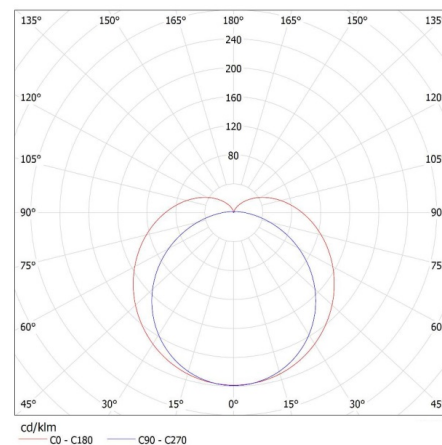

KANLUX S.A. (kat 27591) LINUS LED 7W-NW / LDC (Polar)