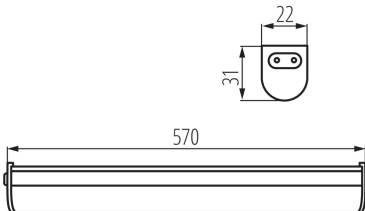

### ЗАГАЛЬНІ ДАНІ:

**Колір:** білий**Місце монтажу:** do nadbudowania na ścianie|do nadbudowania na suficie**Місце використання:** всередині**Мінімальна відстань від освітленого об'єкта:** 0,1m**Можливість наскрізного з'єднання:** так**Можливість співпраці з притемнювачем:** ні**Вмикач:** так**Замінні джерела світла:** ні**Довжина (мм):** 570**Ширина (мм):** 31**Висота (мм):** 22**Довжина кабелю (м):** 1.5**Зінтегроване люмініцентне джерело світла:** так

**Граматура [г]:** 263.67

**Довжина споживчої упаковки [см]:** 58.5

**Ширина споживчої упаковки [см]:** 6

**Висота споживчої упаковки [см]:** 3

**Вага коробки [кг]:** 7.9101

**Ширина коробки [см]:** 32

**Висота коробки [см]:** 22

**Довжина коробки [см]:** 60

**Обсяг коробки [м<sup>3</sup>]:** 0.04224

KANLUX S.A. (kat 27591) LINUS LED 7W-NW / LDC (Polar)

Luminaire: KANLUX S.A. (kat 27591) LINUS LED 7W-NW  
Lamps: 1 x LINUS LED 7W-NW