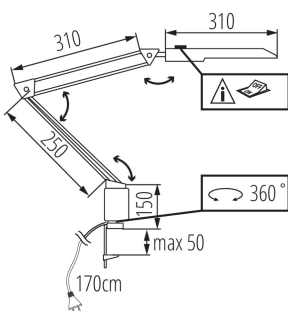

Kanlux

27600 HERON LED B

Настільна лампа LED

5905339276001

Kanlux HERON LED - це настільна лампа з багатьма плюсами. Світильник має вимикач і затиск, що дозволяє фіксувати підставу до краю столу або полиці. Рухомий, складаний кронштейн лампи дозволяє точно направляти промінь світла в обране місце. Kanlux Kanlux LED привертає інтерес людей, які цінують сучасний, строгий дизайн.

ЗАГАЛЬНІ ДАНІ:

Колір: чорний

Місце монтажу: для установки на підставі

Місце використання: всередині

Мінімальна відстань від освітленого об'єкта: 0,1m

Можливість монтажу на легкозаймистих поверхнях: Не застосовується

Можливість затемнення виключно за допомогою внутрішньої електронної системи: Не застосовується

Можливість співпраці з притемнювачем: ні

Вмикач: так

Замінні джерела світла: ні

Висота MAX (мм): 940

Довжина кабелю (м): 1.7

Зінтегроване люмінесцентне джерело світла: так

ТЕХНІЧНІ ХАРАКТЕРИСТИКИ:

Номинальна напруга (В): 220-240 AC

Номинальна частота (Гц): 50/60

Потужність максимальна (Вт): 5

Клас захисту від ураження електричним струмом: II

Матеріал плафону: пластмаса

Тип діода: LED SMD

Світловий потік (лм): 400

Колір лампи: біла

Колірна температура (К): 4000

Рівномірність кольорів (SDCM): 6

Коефіцієнт передачі кольорів Ra: ≥ 80

Тривалість роботи (год): 20000

Кількість циклів ввімкнута/вимкнута: ≥ 15000

Кут освітлення (°): 110

Світлова ефективність лампи (лм/Вт): 80

Матеріал корпусу: сплав алюмінію

Тип з'єднання: Кабель зі штекером

Світильник включає вбудовані світлодіодні лампи з енергетичними класами: A++, A+, A

Тривалість нагріву лампи (с): ≤ 1

Тривалість запалювання лампи (с): $\leq 0,5$

Документ створено: 06.07.2020, 15:06

Ми залишаємо за собою право на внесення технічних змін. Дані, що містяться в цьому матеріалі, не мають юридично обов'язкової сили.

Фотометрія: результати, отримані при тестуванні конкретного екземпляра.