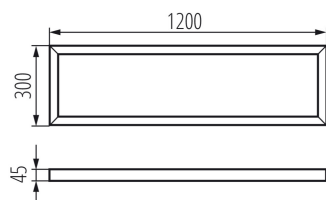

27611 ADTR 12030 W

Ramka natynkowa BRAVO

5905339276117

DANE OGÓLNE:

Kolor: biały

Długość [mm]: 1200

Szerokość [mm]: 300

Wysokość [mm]: 45

DANE TECHNICZNE:

Materiał: stal

DANE LOGISTYCZNE:

Jednostka miary: sztuka

Jak pakowane: 1

Ilość sztuk w opakowaniu pośrednim: 1

Ilość sztuk w opakowaniu zbiorczym: 1

Masa jednostkowa netto [g]: 1460

Gramatura [g]: 1870

Długość opakowania jednostkowego [cm]: 123

Szerokość opakowania jednostkowego [cm]: 32.5

Wysokość opakowania jednostkowego [cm]: 5.5

Waga kartonu [kg]: 1.87

Szerokość kartonu [cm]: 32.5

Wysokość kartonu [cm]: 5.5

Długość kartonu [cm]: 123

Objętość kartonu [m³]: 0.021986