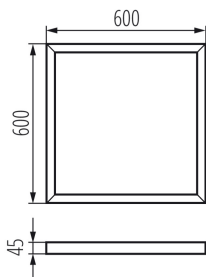

Kanlux

27613 ADTR 6060 W

Ramka natynkowa BRAVO

5905339276131

DANE OGÓLNE:

Kolor: biały

Długość [mm]: 600

Szerokość [mm]: 600

Wysokość [mm]: 45

DANE TECHNICZNE:

Materiał: stal

DANE LOGISTYCZNE:

Jednostka miary: sztuka

Jak pakowane: 1

Ilość sztuk w opakowaniu pośrednim: 1

Ilość sztuk w opakowaniu zbiorczym: 1

Masa jednostkowa netto [g]: 1150

Gramatura [g]: 1580

Długość opakowania jednostkowego [cm]: 66

Szerokość opakowania jednostkowego [cm]: 61

Wysokość opakowania jednostkowego [cm]: 5.5

Waga kartonu [kg]: 1.58

Szerokość kartonu [cm]: 61

Wysokość kartonu [cm]: 5.5

Długość kartonu [cm]: 66

Objętość kartonu [m³]: 0.022143