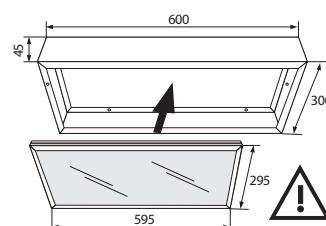

www.kanlux.com

ADTR 3060, ADTR 12030

/EN/ Surface mounting frame /DE/ Aufputz-Montagerahmen /FR/ Cadre d'encastrement sur enduit /NL/ Montage opbouwraam /IT/ Telaio di montaggio sopra intonaco /PL/ Rama montażowa natynkowa /CZ/ Přisazený montážní rám /SK/ Montážny rám na omietku /HU/ Vakolatra szerelhető rögzítő keret /RO/MD/ Rama de montaj pe tencială /SI/ Nadometni montažni okvir /BG/ Монтажна рама за вграждане на стената /RU/BY/ Монтажная рамка открытой установки /UA/ Монтажна рамка для встановлення на штукатурку /LT/ Montažinis rėmas virštininis /LV/ Montāžas rāmis virsapmetuma /EE/ Pinnapealne paigaldusraam

ADTR 3060	1x	1x	4x 4x	5x
ADTR 12030	1x	1x	6x 6x	6x

2019/08-1

ADTR 3060