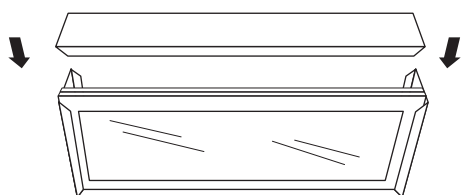

www.kanlux.com

ADTR 3060, ADTR 12030

/EN/ Surface mounting frame /DE/ Aufputz-Montagerahmen /FR/ Cadre d'encastrement sur enduit /NL/ Montage opbouwraam /IT/ Telaio di montaggio sopra intonaco /PL/ Rama montażowa natynkowa /CZ/ Přisazený montážní rám /SK/ Montážny rám na omietku /HU/ Vakolatra szerelhető rögzítő keret /RO/MD/ Rama de montaj pe tencială /SI/ Nadometni montažni okvir /BG/ Монтажна рама за вграждане на стената /RU/BY/ Монтажная рамка открытой установки /UA/ Монтажна рамка для встановлення на штукатурку /LT/ Montažinis rėmas virštininis /LV/ Montāžas rāmis virsapmetuma /EE/ Pinnapealne paigaldusraam

ADTR 3060	1x	1x	4x 4x	5x
ADTR 12030	1x	1x	6x 6x	6x

2019/08-1

ADTR 3060