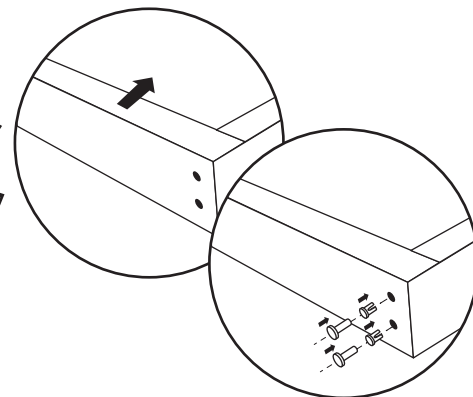

www.kanlux.com

ADTR 3060, ADTR 12030

/EN/ Surface mounting frame /DE/ Aufputz-Montagerahmen /FR/ Cadre d'encastrement sur enduit /NL/ Montage opbouwraam /IT/ Telaio di montaggio sopra intonaco /PL/ Rama montażowa natynkowa /CZ/ Přisazený montážní rám /SK/ Montážny rám na omietku /HU/ Vakolatra szerelhető rögzítő keret /RO/MD/ Rama de montaj pe tencială /SI/ Nadometni montažni okvir /BG/ Монтажна рама за вграждане на стената /RU/BY/ Монтажная рамка открытой установки /UA/ Монтажна рамка для встановлення на штукатурку /LT/ Montažinis rėmas virštininis /LV/ Montāžas rāmis virsapmetuma /EE/ Pinnapealne paigaldusraam

ADTR 3060	1x	1x	4x 4x	5x
ADTR 12030	1x	1x	6x 6x	6x

2019/08-1

ADTR 3060