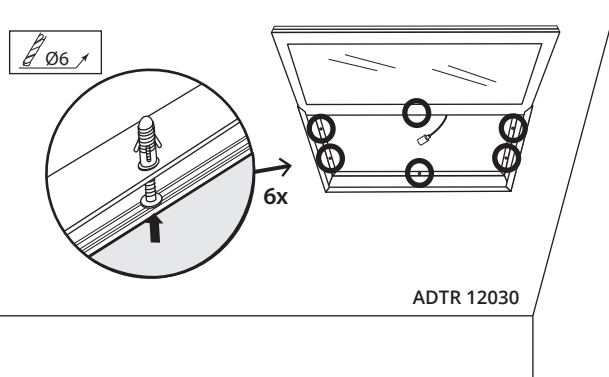

ADTR 12030

www.kanlux.com