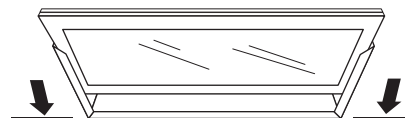

www.kanlux.com

ADTR 3060, ADTR 12030

/EN/ Surface mounting frame /DE/ Aufputz-Montagerahmen /FR/ Cadre d'encastrement sur enduit /NL/ Montage opbouwraam /IT/ Telaio di montaggio sopra intonaco /PL/ Rama montażowa natynkowa /CZ/ Přisazený montážní rám /SK/ Montážny rám na omietku /HU/ Vakolatra szerelhető rögzítő keret /RO/MD/ Rama de montaj pe tencială /SI/ Nadometni montažni okvir /BG/ Монтажна рама за вграждане на стената /RU/BY/ Монтажная рамка открытой установки /UA/ Монтажна рамка для встановлення на штукатурку /LT/ Montažinis rėmas virštininis /LV/ Montāžas rāmis virsapmetuma /EE/ Pinnapealne paigaldusraam

ADTR 3060	1x	1x	4x 4x	5x
ADTR 12030	1x	1x	6x 6x	6x

2019/08-1

ADTR 3060