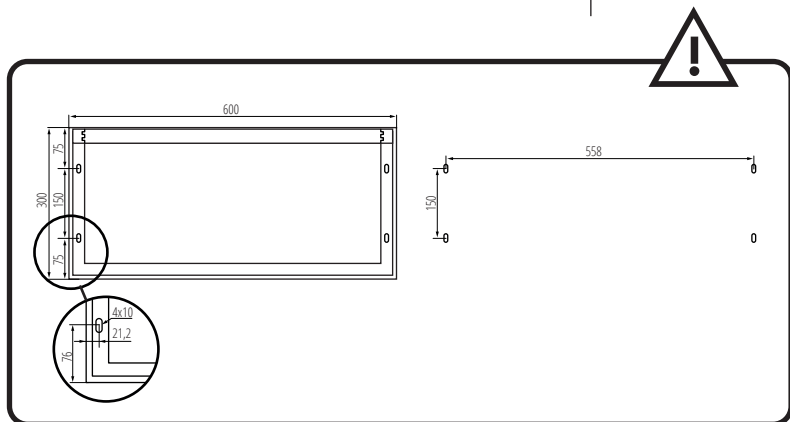

www.kanlux.com

ADTR 3060, ADTR 12030

/EN/ Surface mounting frame /DE/ Aufputz-Montagerahmen /FR/ Cadre d'encastrement sur enduit /NL/ Montage opbouwraam /IT/ Telaio di montaggio sopra intonaco /PL/ Rama montażowa natynkowa /CZ/ Přisazený montážní rám /SK/ Montážny rám na omietku /HU/ Vakolatra szerelhető rögzítő keret /RO/MD/ Rama de montaj pe tencială /SI/ Nadometni montažni okvir /BG/ Монтажна рама за вграждане на стената /RU/BY/ Монтажная рамка открытой установки /UA/ Монтажна рамка для встановлення на штукатурку /LT/ Montažinis rėmas virštininis /LV/ Montāžas rāmis virsapmetuma /EE/ Pinnapealne paigaldusraam

ADTR 3060	1x	1x	4x 4x	5x
ADTR 12030	1x	1x	6x 6x	6x

2019/08-1

ADTR 3060