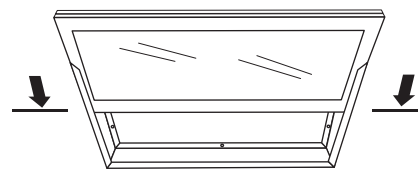

www.kanlux.com

ADTR 3060, ADTR 12030

/EN/ Surface mounting frame /DE/ Aufputz-Montagerahmen /FR/ Cadre d'encastrement sur enduit /NL/ Montage opbouwraam /IT/ Telaio di montaggio sopra intonaco /PL/ Rama montażowa natynkowa /CZ/ Přisazený montážní rám /SK/ Montážny rám na omietku /HU/ Vakolatra szerelhető rögzítő keret /RO/MD/ Rama de montaj pe tencială /SI/ Nadometni montažni okvir /BG/ Монтажна рама за вграждане на стената /RU/BY/ Монтажная рамка открытой установки /UA/ Монтажна рамка для встановлення на штукатурку /LT/ Montažinis rėmas virštininis /LV/ Montāžas rāmis virsapmetuma /EE/ Pinnapealne paigaldusraam

ADTR 3060	1x	1x	4x 4x	5x
ADTR 12030	1x	1x	6x 6x	6x

2019/08-1

ADTR 3060