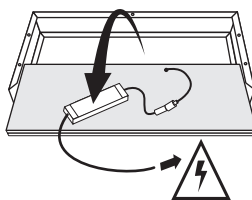

www.kanlux.com

ADTR 3060, ADTR 12030

/EN/ Surface mounting frame /DE/ Aufputz-Montagerahmen /FR/ Cadre d'encastrement sur enduit /NL/ Montage opbouwraam /IT/ Telaio di montaggio sopra intonaco /PL/ Rama montażowa natynkowa /CZ/ Přisazený montážní rám /SK/ Montážny rám na omietku /HU/ Vakolatra szerelhető rögzítő keret /RO/MD/ Rama de montaj pe tencială /SI/ Nadometni montažni okvir /BG/ Монтажна рама за вграждане на стената /RU/BY/ Монтажная рамка открытой установки /UA/ Монтажна рамка для встановлення на штукатурку /LT/ Montažinis rėmas virštininis /LV/ Montāžas rāmis virsapmetuma /EE/ Pinnapealne paigaldusraam

ADTR 3060	1x	1x	4x 4x	5x
ADTR 12030	1x	1x	6x 6x	6x

2019/08-1

ADTR 3060