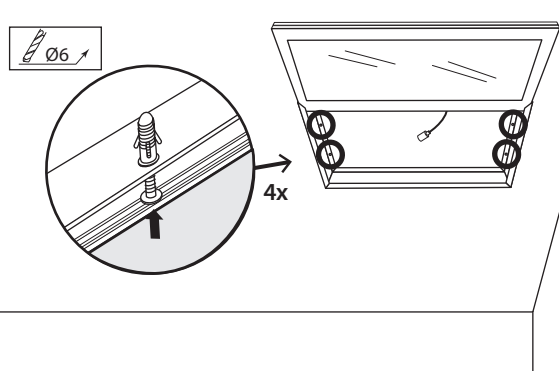

www.kanlux.com

ADTR 3060, ADTR 12030

/EN/ Surface mounting frame /DE/ Aufputz-Montagerahmen /FR/ Cadre d'encastrement sur enduit /NL/ Montage opbouwraam /IT/ Telaio di montaggio sopra intonaco /PL/ Rama montażowa natynkowa /CZ/ Přisazený montážní rám /SK/ Montážny rám na omietku /HU/ Vakolatra szerelhető rögzítő keret /RO/MD/ Rama de montaj pe tencială /SI/ Nadometni montažni okvir /BG/ Монтажна рама за вграждане на стената /RU/BY/ Монтажная рамка открытой установки /UA/ Монтажна рамка для встановлення на штукатурку /LT/ Montažinis rėmas virštininis /LV/ Montāžas rāmis virsapmetuma /EE/ Pinnapealne paigaldusraam

ADTR 3060	1x	1x	4x 4x	5x
ADTR 12030	1x	1x	6x 6x	6x

2019/08-1

ADTR 3060