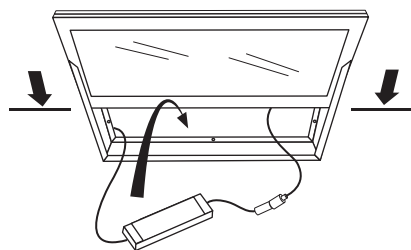

www.kanlux.com

ADTR 3060, ADTR 12030

/EN/ Surface mounting frame /DE/ Aufputz-Montagerahmen /FR/ Cadre d'encastrement sur enduit /NL/ Montage opbouwraam /IT/ Telaio di montaggio sopra intonaco /PL/ Rama montażowa natynkowa /CZ/ Přisazený montážní rám /SK/ Montážny rám na omietku /HU/ Vakolatra szerelhető rögzítő keret /RO/MD/ Rama de montaj pe tencială /SI/ Nadometni montažni okvir /BG/ Монтажна рама за вграждане на стената /RU/BY/ Монтажная рамка открытой установки /UA/ Монтажна рамка для встановлення на штукатурку /LT/ Montažinis rėmas virštininis /LV/ Montāžas rāmis virsapmetuma /EE/ Pinnapealne paigaldusraam

ADTR 3060	1x	1x	4x 4x	5x
ADTR 12030	1x	1x	6x 6x	6x

2019/08-1

ADTR 3060