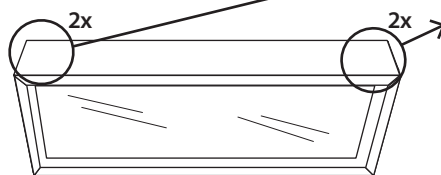

www.kanlux.com

ADTR 3060, ADTR 12030

/EN/ Surface mounting frame /DE/ Aufputz-Montagerahmen /FR/ Cadre d'encastrement sur enduit /NL/ Montage opbouwraam /IT/ Telaio di montaggio sopra intonaco /PL/ Rama montażowa natynkowa /CZ/ Přisazený montážní rám /SK/ Montážny rám na omietku /HU/ Vakolatra szerelhető rögzítő keret /RO/MD/ Rama de montaj pe tencială /SI/ Nadometni montažni okvir /BG/ Монтажна рама за вграждане на стената /RU/BY/ Монтажная рамка открытой установки /UA/ Монтажна рамка для встановлення на штукатурку /LT/ Montažinis rėmas virštininis /LV/ Montāžas rāmis virsapmetuma /EE/ Pinnapealne paigaldusraam

ADTR 3060	1x	1x	4x 4x	5x
ADTR 12030	1x	1x	6x 6x	6x

2019/08-1

ADTR 3060