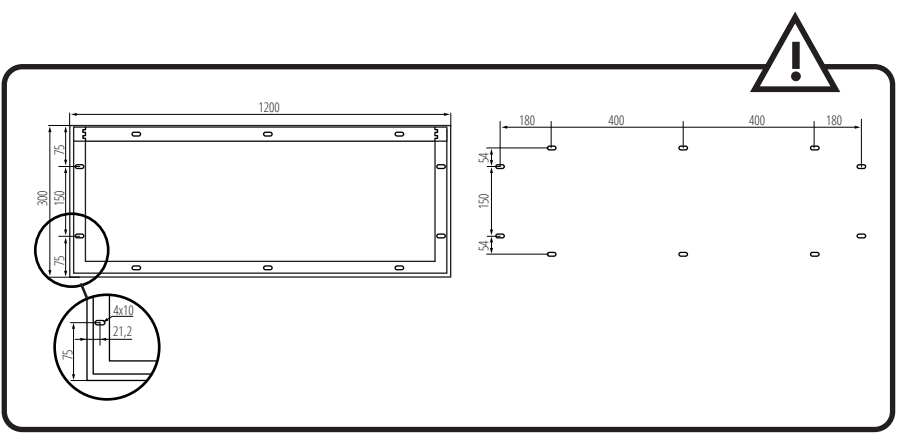

ADTR 12030

www.kanlux.com