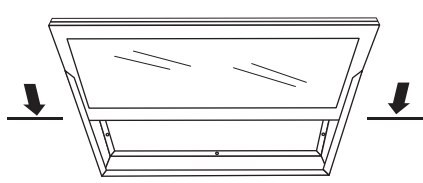

ADTR 12030

www.kanlux.com