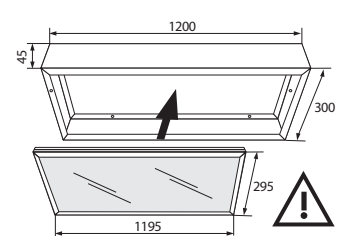

ADTR 12030

www.kanlux.com