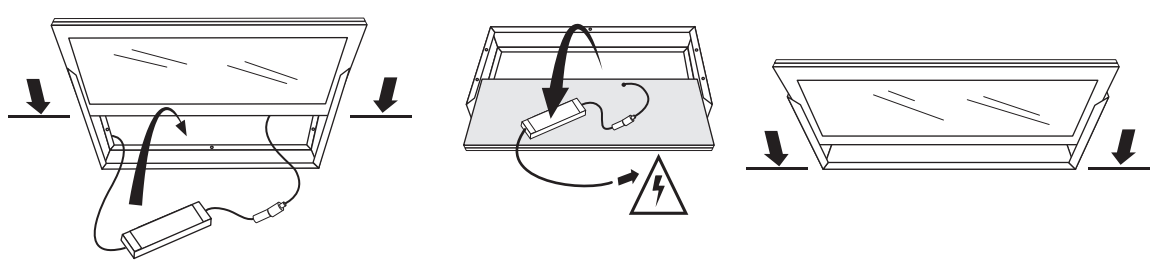

ADTR 12030

www.kanlux.com