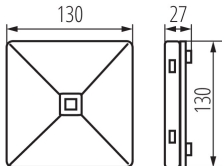

27738 OntecRC1102MAT/W

Аварійний світильник LED

5902052558650

Аварійне або антипанічне освітлення використовується в приміщеннях Open Space для протидії паніці. Це дає змогу дібратися до місця, де можна побачити позначений маршрут евакуації, а також саму евакуацію, залежно від призми, що використовується в світильнику.

ЗАГАЛЬНІ ДАНІ:

Колір: білий

Місце монтажу: do nadbudowania na ścianie|do nadbudowania na suficie

Місце використання: всередині

Замінні джерела світла: ні

Зінтегроване люмінесцентне джерело світла: так

ТЕХНІЧНІ ХАРАКТЕРИСТИКИ:

Номинальна напруга (В): 220-240 AC

Номинальна частота (Гц): 50/60

Потужність максимальна (Вт): 2

Клас захисту від ураження електричним струмом: II

Матеріал плафону: пластмаса

Тип діода: LED SMD

Світловий потік (лм): 246

Світловий потік (лм) (модуль аварійного освітлення): 246

Колір лампи: холодно-білий

Колірна температура (К): 5000

Діапазон температури оточення, впливу якої може піддаватися продукт (°C): 10÷35

Акумулятор (вид): LiFePO4/C

Акумулятор (параметри): 6.4V

Режими роботи: аварійно-мережевий

Застосування: освітлення шляхів евакуації

Тривалість аварійних робіт (год.): 1

Автоматичний тест: так

Матеріал корпусу: пластмаса

Тип з'єднання: клемник самозатискний

Світильник включає вбудовані світлодіодні лампи з енергетичними класами: A++,A+,A

Ступінь IP: 20

ДАНІ ЛОГІСТИКИ:

Одиниця виміру: штука

Як упаковано: 1

Кількість штук в проміжній упаковці: 1

Кількість штук у груповій упаковці: 1

Вага нетто одиниці [г]: 244

Граматура [г]: 288

Довжина споживчої упаковки [см]: 14