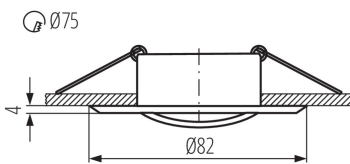

Kanlux

02780 VIDI CTC-5515-W

Стельовий точковий світильник

5905339027801

ЗАГАЛЬНІ ДАНІ:

Колір: білий**Необхідність використання самозахисних ламп:** так**Місце монтажу:** для вбудовування в стелю**Місце використання:** всередині**Мінімальна відстань від освітленого об'єкта:** 0,5m**Замінні джерела світла:** так**Продукт непридатний для монтажу на легкозаймистих поверхнях:** >35W**Продукт не пристосований для накривання****термоізоляційним матеріалом:** так**в комплекті джерело світла:** ні**Висота (мм):** 22**Діаметр (мм):** 82**Монтажний отвір (мм):** Ø75**Довжина проводу (м):** 0.12

ТЕХНІЧНІ ХАРАКТЕРИСТИКИ:

Номинальна напруга (В): 12 AC; 12 DC**Потужність максимальна (Вт):** max 50**Клас захисту від ураження електричним струмом:** III**Джерела світла:** MR16**Цоколь:** Gx5,3**Діапазон температури оточення, впливу якої може піддаватися продукт (°C):** 5÷25**Світильник адаптований до ламп з енергетичними класами:** A++,A+,A,B,C,D,E**Матеріал корпусу:** сплав алюмінію**Тип з'єднання:** вільні кінці проводів**Перетин кабелю [мм²]:** 0.75**Налаштування кута освітлення світильника:** в одній осі**Налаштування кута освітлення світильника (°):** 15**Ступінь IP:** 20

ДАНІ ЛОГІСТИКИ:

Одиниця виміру: штука**Як упаковано:** 50**Кількість штук в проміжній упаковці:** 1**Кількість штук у груповій упаковці:** 50**Вага нетто одиниці [г]:** 68**Граматура [г]:** 97**Довжина споживчої упаковки [см]:** 8.5**Ширина споживчої упаковки [см]:** 4.5**Висота споживчої упаковки [см]:** 8.5**Вага коробки [кг]:** 4.85**Ширина коробки [см]:** 25.5

02780 VIDI CTC-5515-W

Стельовий точковий світильник

Висота коробки [см]: 19.5
Довжина коробки [см]: 45
Обсяг коробки [м³]: 0.022376