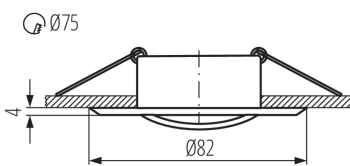

Kanlux

02781 VIDI CTC-5515-C

Стельовий точковий світильник

5905339027818

ЗАГАЛЬНІ ДАНІ:

Колір: хромовий
Необхідність використання самозахисних ламп: так
Місце монтажу: для вбудовування в стелю
Місце використання: всередині
Мінімальна відстань від освітленого об'єкта: 0,5m
Замінні джерела світла: так
Продукт непридатний для монтажу на легкозаймистих поверхнях: >35W
Продукт не пристосований для накривання термоізоляційним матеріалом: так
в комплекті джерело світла: ні
Висота (мм): 22
Діаметр (мм): 82
Монтажний отвір (мм): Ø75
Довжина проводу (м): 0.12

ТЕХНІЧНІ ХАРАКТЕРИСТИКИ:

Номинальна напруга (В): 12 AC; 12 DC
Потужність максимальна (Вт): max 50
Клас захисту від ураження електричним струмом: III
Джерела світла: MR16
Цоколь: Gx5,3
Діапазон температури оточення, впливу якої може піддаватися продукт (°C): 5÷25
Світильник адаптований до ламп з енергетичними класами: A++,A+,A,B,C,D,E
Матеріал корпусу: сплав алюмінію
Тип з'єднання: Вільні кінці проводів
Перетин кабелю [мм²]: 0.75
Налаштування кута освітлення світильника: в одній осі
Налаштування кута освітлення світильника (°): 15
Ступінь IP: 20

ДАНІ ЛОГІСТИКИ:

Одиниця виміру: штука
Як упаковано: 50
Кількість штук в проміжній упаковці: 1
Кількість штук у груповій упаковці: 50
Вага нетто одиниці [г]: 68
Граматура [г]: 97
Довжина споживчої упаковки [см]: 8.5
Ширина споживчої упаковки [см]: 4.5
Висота споживчої упаковки [см]: 8.5
Вага коробки [кг]: 4.85
Ширина коробки [см]: 25.5

02781 VIDI CTC-5515-C

Стельовий точковий світильник

Висота коробки [см]: 19.5
Довжина коробки [см]: 45
Обсяг коробки [м³]: 0.022376