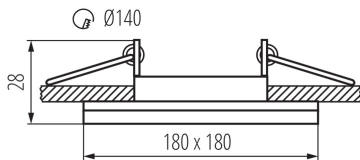

Kanlux

27963 MORTA AR/ES L-B

Кільце точкового світильника

5905339279637

Kanlux MORTA AR/ES адаптований до джерел AR 111 і ES 111. Завдяки цьому ми можемо отримати більший потік світла, ніж раніше. Kanlux MORTA AR/ES виготовлені з полірованого скла товщиною 8 мм. Додатковою перевагою є регулювання напрямку освітлення $\pm 20^\circ$. Світильники можна адаптувати до наявної проводки, можна самому вибрати цоколь і вирішити, чи буде світильник використовуватися при 12В або 230В.

ЗАГАЛЬНІ ДАНІ:

Колір: чорний

Необхідність використання самозахисних ламп: так

Місце монтажу: для вбудовування в стелю

Місце використання: всередині

Мінімальна відстань від освітленого об'єкта: 0,5m

Кільце декоративне без керамічного патрона: так

Замінні джерела світла: так

Продукт не пристосований для накривання

термоізоляційним матеріалом: так

в комплекті джерело світла: ні

Довжина (мм): 180

Висота (мм): 28

Монтажний отвір (мм): Ø140

ТЕХНІЧНІ ХАРАКТЕРИСТИКИ:

Ширина коробки [см]: 38

Висота коробки [см]: 20.5

Довжина коробки [см]: 38

Обсяг коробки [м³]: 0.029602