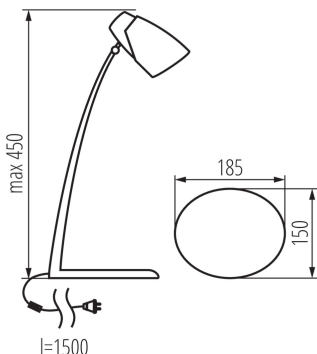

Kanlux

27980 SARI LED B-CH

Настільна лампа LED

5905339279804

Kanlux SARI - це світлодіодна настільна лампа, при ліжкова лампа, настільна лампа - ви можете вибрати для неї відповідне застосування, але, поза сумнівом, її дизайн зачарує вас. Не підвладна часу розкіш - її основна перевага. Kanlux SARI оснащена вбудованим світлодіодним джерелом світла потужністю 4,5 Вт, вона ідеально підходить для виконання домашніх завдань, для встановлення в куточку для читання, а також в якості приліжкової лампи. Вільне регулювання напрямку світла і дуже добра якість є ще однією перевагою цієї лампи.

ЗАГАЛЬНІ ДАНІ:

Колір: чорний / шампанський

Місце монтажу: На основі

Місце використання: всередині

Мінімальна відстань від освітленого об'єкта: 0,1m

Можливість співпраці з притемнювачем: ні

Вмикач: так

Замінні джерела світла: ні

Довжина (мм): 185

Ширина (мм): 150

Висота (мм): 450

Довжина кабелю (м): 1.5

Зінтегроване люмінесцентне джерело світла: так

ТЕХНІЧНІ ХАРАКТЕРИСТИКИ:

Номинальна напруга (В): 220-240 AC

Номинальна частота (Гц): 50/60

Потужність максимальна (Вт): 4,5

Клас захисту від ураження електричним струмом: II

Матеріал плафону: пластмаса

Тип діода: LED SMD

Світловий потік (лм): 270

Колір лампи: теплий білий

Колірна температура (К): 3000