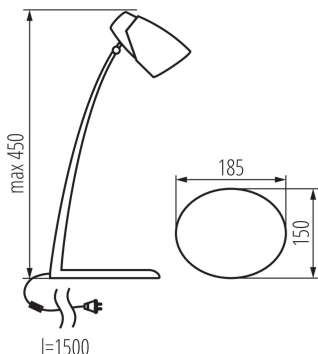

Kanlux

27981 SARI LED B-SR

Настільна лампа LED

5905339279811

Документ створено: 06.07.2020, 13:09

Ми залишаємо за собою право на внесення технічних змін. Дані, що містяться в цьому матеріалі, не мають юридично обов'язкової сили.

Фотометрія: результати, отримані при тестуванні конкретного екземпляра.

Kanlux SARI - це світлодіодна настільна лампа, при ліжкова лампа, настільна лампа - ви можете вибрати для неї відповідне застосування, але, поза сумнівом, її дизайн зачарує вас. Не підвладна часу розкіш - її основна перевага. Kanlux SARI оснащена вбудованим світлодіодним джерелом світла потужністю 4,5 Вт, вона ідеально підходить для виконання домашніх завдань, для встановлення в куточку для читання, а також в якості приліжкової лампи. Вільне регулювання напрямку світла і дуже добра якість є ще однією перевагою цієї лампи.

ЗАГАЛЬНІ ДАНІ:

Колір: чорний / срібний

Місце монтажу: На основі

Місце використання: всередині

Мінімальна відстань від освітленого об'єкта: 0,1m

Можливість співпраці з притемнювачем: ні

Вмикач: так

Замінні джерела світла: ні

Довжина (мм): 185

Ширина (мм): 150

Висота (мм): 450

Довжина кабелю (м): 1.5

Зінтегроване люмінесцентне джерело світла: так

ТЕХНІЧНІ ХАРАКТЕРИСТИКИ:

Номинальна напруга (В): 220-240 AC

Номинальна частота (Гц): 50/60