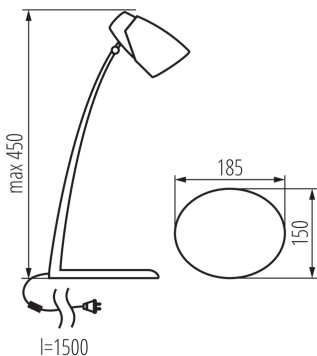

Kanlux

27982 SARI LED W-SR

Настільна лампа LED

5905339279828

Kanlux SARI - це світлодіодна настільна лампа, при ліжкова лампа, настільна лампа - ви можете вибрати для неї відповідне застосування, але, поза сумнівом, її дизайн зачарує вас. Не підвладна часу розкіш - її основна перевага. Kanlux SARI оснащена вбудованим світлодіодним джерелом світла потужністю 4,5 Вт, вона ідеально підходить для виконання домашніх завдань, для встановлення в куточку для читання, а також в якості приліжкової лампи. Вільне регулювання напрямку світла і дуже добра якість є ще однією перевагою цієї лампи.

ЗАГАЛЬНІ ДАНІ:

Колір: білий / срібний

Місце монтажу: На основі

Місце використання: всередині

Мінімальна відстань від освітленого об'єкта: 0,1m

Можливість співпраці з притемнювачем: ні

Вмикач: так

Замінні джерела світла: ні

Довжина (мм): 185

Ширина (мм): 150

Висота (мм): 450

Довжина кабелю (м): 1.5

Зінтегроване люмінесцентне джерело світла: так

ТЕХНІЧНІ ХАРАКТЕРИСТИКИ:

Номинальна напруга (В): 220-240 AC

Номинальна частота (Гц): 50/60

Потужність максимальна (Вт): 4,5

Клас захисту від ураження електричним струмом: II

Матеріал плафону: пластмаса

Тип діода: LED SMD

Світловий потік (лм): 270

Колір лампи: теплий білий

Колірна температура (К): 3000