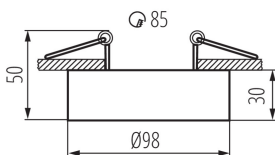

Kanlux

28782 MINI BORD DLP-50-W

Кільце точкового світильника

5905339287823

Міні версія світильників BORD. Чудова альтернатива для людей, які хочуть використовувати світильники поверхневого монтажу на підвісній стелі, оскільки спосіб установки такий же, як для точкових світильників. Додатковою перевагою є регулювання кута нахилу світильників MINI BORD в діапазоні 30°.

ЗАГАЛЬНІ ДАНІ:

Колір: білий

Необхідність використання самозахисних ламп: так

Місце монтажу: для вбудовування в стелю

Місце використання: всередині

Мінімальна відстань від освітленого об'єкта: 0,5m

Кільце декоративне без керамічного патрона: так

Замінні джерела світла: так

Продукт не пристосований для накривання термоізоляційним матеріалом: так

в комплекті джерело світла: ні

Висота (мм): 50

Діаметр (мм): 98

Монтажний отвір (мм): Ø85

ТЕХНІЧНІ ХАРАКТЕРИСТИКИ:

Ширина коробки [см]: 22

Висота коробки [см]: 30

Довжина коробки [см]: 54

Обсяг коробки [м³]: 0.03564