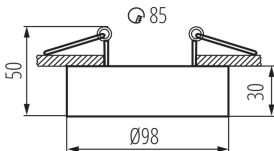

**Kanlux****28783 MINI BORD DLP-50-B**

Кільце точкового світильника

5905339287830

Міні версія світильників BORD. Чудова альтернатива для людей, які хочуть використовувати світильники поверхневого монтажу на підвісній стелі, оскільки спосіб установки такий же, як для точкових світильників. Додатковою перевагою є регулювання кута нахилу світильників MINI BORD в діапазоні 30°.

**ЗАГАЛЬНІ ДАНІ:****Колір:** чорний**Необхідність використання самозахисних ламп:** так**Місце монтажу:** для вбудовування в стелю**Місце використання:** всередині**Мінімальна відстань від освітленого об'єкта:** 0,5m**Кільце декоративне без керамічного патрона:** так**Замінні джерела світла:** так**Продукт не пристосований для накривання термоізоляційним матеріалом:** так**в комплекті джерело світла:** ні**Висота (мм):** 50**Діаметр (мм):** 98**Монтажний отвір (мм):** Ø85**ТЕХНІЧНІ ХАРАКТЕРИСТИКИ:****Номинальна напруга (В):** 12 AC; 12 DC; 220-240 AC**Потужність максимальна (Вт):** max 35**Клас захисту від ураження електричним струмом:** II/III**Джерела світла:** MR16/PAR16**Цоколь:** Gx5,3/GU10**Діапазон температури оточення, впливу якої може піддаватися продукт (°C):** 5÷25**Світильник адаптований до ламп з енергетичними класами:** A++,A+,A,B,C,D,E**Матеріал корпусу:** сплав алюмінію, сталь**Налаштування кута освітлення світильника:** в одній осі**Налаштування кута освітлення світильника (°):** 30**Ступінь IP:** 20**ДАНІ ЛОГІСТИКИ:****Одиниця виміру:** штука**Як упаковано:** 50**Кількість штук в проміжній упаковці:** 1**Кількість штук у груповій упаковці:** 50**Вага нетто одиниці [г]:** 200**Граматура [г]:** 244**Довжина споживчої упаковки [см]:** 10

## 28783 MINI BORD DLP-50-B

Кільце точкового світильника

**Ширина споживчої упаковки [см]: 10**

**Висота споживчої упаковки [см]: 5.5**

**Вага коробки [кг]: 12.2**

**Ширина коробки [см]: 22**

**Висота коробки [см]: 30**

**Довжина коробки [см]: 54**

**Обсяг коробки [м³]: 0.03564**