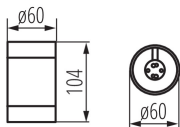

Kanlux BART DL - це класичний дизайн, до якого ви самі підбираєте джерело світла (рекомендуємо джерело IQ LED або PRO GU10). Світильник Kanlux BART DL характеризується високим класом герметичності, тому він ідеально підходить для монтажу на перекритті або підвісній стелі назовні.

ЗАГАЛЬНІ ДАНІ:

Колір: сірий

Місце монтажу: для установки на стелі

Місце використання: всередині і зовні

Мінімальна відстань від освітленого об'єкта: 0,5m

Можливість монтажу на легкозаймистих поверхнях: ні

Замінні джерела світла: так

Продукт непридатний для монтажу на легкозаймистих поверхнях: так

в комплекті джерело світла: ні

Напрямок освітлення світильника: низ

Висота (мм): 105

Діаметр (мм): 60

ТЕХНІЧНІ ХАРАКТЕРИСТИКИ:

Номинальна напруга (В): 220-240 AC

Номинальна частота (Гц): 50/60

Потужність максимальна (Вт): max 25

Клас захисту від ураження електричним струмом: I

Джерела світла: PAR16

Цоколь: GU10

Діапазон температури оточення, впливу якої може піддаватися продукт (°C): -20÷35

Світильник адаптований до ламп з енергетичними класами: A++,A+,A,B,C,D,E

Матеріал корпусу: сплав алюмінію

Матеріал захисного скла: загартоване скло

Тип з'єднання: клемник гвинтовий

Діапазон перетинів застосовуваних кабелів [мм²]: 1÷2,5

Ступінь IP: 54

ДАНІ ЛОГІСТИКИ:

Одиниця виміру: штука

Як упаковано: 24

Кількість штук в проміжній упаковці: 1

Кількість штук у груповій упаковці: 24

Вага нетто одиниці [г]: 210

Граматура [г]: 260.83

Довжина споживчої упаковки [см]: 7.5