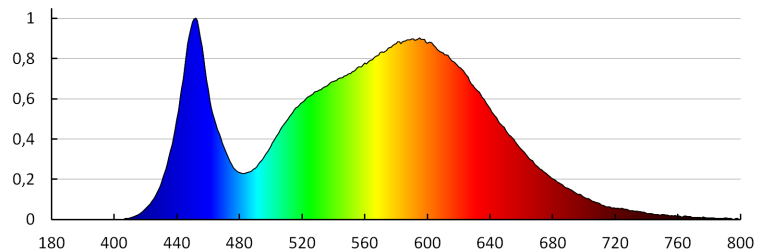

ДАНІ ЛОГІСТИКИ:

Одиниця виміру: штука

Як упаковано: 30

Кількість штук в проміжній упаковці: 1

Кількість штук у груповій упаковці: 30

Вага нетто одиниці [г]: 230

Граматура [г]: 318.33

Довжина споживчої упаковки [см]: 18.5

Ширина споживчої упаковки [см]: 3

Висота споживчої упаковки [см]: 22

Вага коробки [кг]: 9.5499

Ширина коробки [см]: 34.5

Висота коробки [см]: 24

Довжина коробки [см]: 58

Обсяг коробки [м³]: 0.048024

KANLUX S.A. (kat 28931) ROUNDA V2LED 12W-NW-W / LDC (Polar)