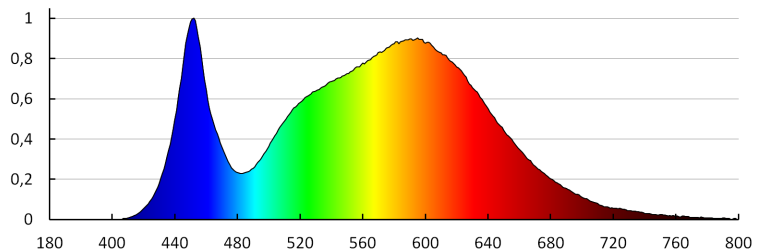

ДАНІ ЛОГІСТИКИ:

Одиниця виміру: штука
Як упаковано: 20
Кількість штук в проміжній упаковці: 1
Кількість штук у груповій упаковці: 20
Вага нетто одиниці [г]: 354
Граматура [г]: 486
Довжина споживчої упаковки [см]: 23
Ширина споживчої упаковки [см]: 3
Висота споживчої упаковки [см]: 29
Вага коробки [кг]: 9.72
Ширина коробки [см]: 34
Висота коробки [см]: 31.5
Довжина коробки [см]: 48
Обсяг коробки [м³]: 0.051408