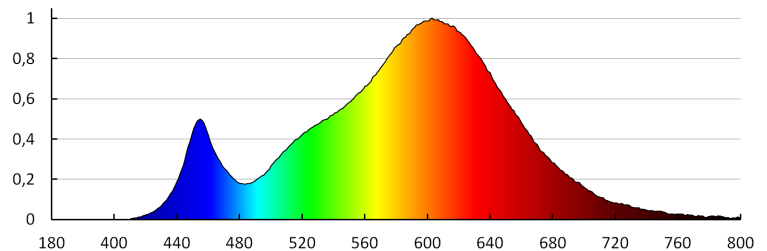

ДАНІ ЛОГІСТИКИ:

Одиниця виміру: штука

Як упаковано: 20

Кількість штук в проміжній упаковці: 1

Кількість штук у груповій упаковці: 20

Вага нетто одиниці [г]: 354

Граматура [г]: 486

Довжина споживчої упаковки [см]: 23

Ширина споживчої упаковки [см]: 3

Висота споживчої упаковки [см]: 29

Вага коробки [кг]: 9.72

Ширина коробки [см]: 34

Висота коробки [см]: 31.5

Довжина коробки [см]: 48

Обсяг коробки [м³]: 0.051408

KANLUX S.A. (kat 28935) ROUNDA V2LED18W-WW-W / LDC (Polar)