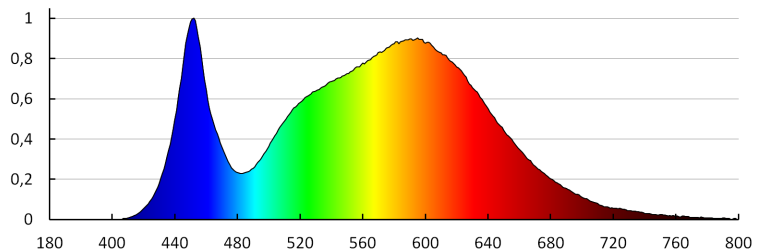

ДАНІ ЛОГІСТИКИ:

Одиниця виміру: штука
Як упаковано: 10
Кількість штук в проміжній упаковці: 1
Кількість штук у груповій упаковці: 10
Вага нетто одиниці [г]: 610
Граматура [г]: 814
Довжина споживчої упаковки [см]: 30.5
Ширина споживчої упаковки [см]: 3
Висота споживчої упаковки [см]: 34
Вага коробки [кг]: 8.14
Ширина коробки [см]: 33
Висота коробки [см]: 37
Довжина коробки [см]: 33.5
Обсяг коробки [м³]: 0.040904

KANLUX S.A. (kat 28936) ROUNDA V2LED24W-NW-W / LDC (Polar)