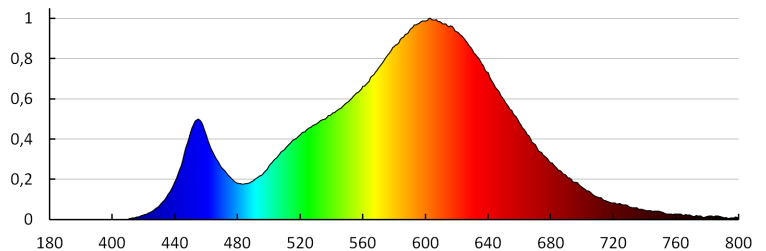

ДАНІ ЛОГІСТИКИ:

Одиниця виміру: штука

Як упаковано: 40

Кількість штук в проміжній упаковці: 1

Кількість штук у груповій упаковці: 40

Вага нетто одиниці [г]: 140

Граматура [г]: 204.5

Довжина споживчої упаковки [см]: 13

Ширина споживчої упаковки [см]: 3

Висота споживчої упаковки [см]: 19

Вага коробки [кг]: 8.18

Ширина коробки [см]: 33

Висота коробки [см]: 29

Довжина коробки [см]: 40

Обсяг коробки [м³]: 0.03828

KANLUX S.A. (kat 28938) ROUNDA V2LED6W-WW-W / LDC (Polar)