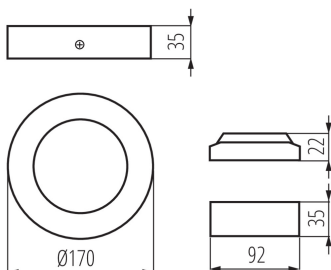

28948 CARSA V2LED 12W-NW-W

Світильник типу downlight (направленого світла)

5905339289483

Kanlux CARSA V2 LED — це світильник з круглою поверхнею, що відрізняється гармонійним поєднанням світлодіодних технологій та привабливим сучасним дизайном. Йому характерна висока енергозощадливість при збереженні чудових параметрів світла. Kanlux CARSA V2 LED ідеально підходить для освітлення житлових та офісних приміщень.

ЗАГАЛЬНІ ДАНІ:

Колір: білий

Місце монтажу: для установки на стелі

Місце використання: всередині

Мінімальна відстань від освітленого об'єкта: 0,5m

Можливість співпраці з притемнювачем: ні

Замінні джерела світла: ні

Висота (мм): 35

Діаметр (мм): 170

Довжина проводу (м): 0.05

Зінтегроване люмінесцентне джерело світла: так

ТЕХНІЧНІ ХАРАКТЕРИСТИКИ:

Номинальна напруга (В): 220-240 AC

Номинальна частота (Гц): 50/60

Потужність максимальна (Вт): 12

Клас захисту від ураження електричним струмом: II

Матеріал плафону: пластмаса

Тип діода: LED SMD

Світловий потік (лм): 780

Колір лампи: біла

Колірна температура (К): 4000

Рівномірність кольорів (SDCM): ≤6

Коефіцієнт передачі кольорів Ra: ≥80

Тривалість роботи (год): 15000

Кількість циклів ввімкнута/вимкнута: ≥20000

Кут освітлення (°): 110

Світлова ефективність лампи (лм/Вт): 65

Діапазон температури оточення, впливу якої може піддаватися продукт (°C): 5÷25

Матеріал корпусу: сплав алюмінію

Тип з'єднання: Вільні кінці проводів

Перетин кабелю [мм²]: 0.75

Світильник включає вбудовані світлодіодні лампи з енергетичними класами: A++,A+,A

Тривалість нагріву лампи (с): ≤1

Тривалість запалювання лампи (с): ≤0,5

Ступінь IP: 20