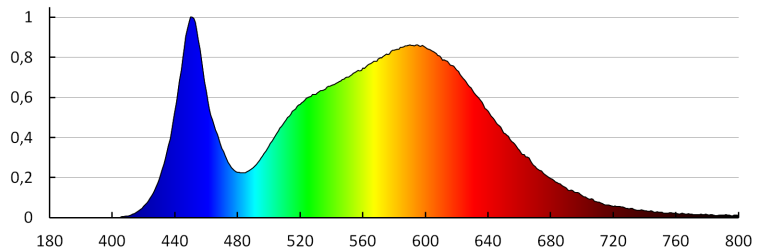

ДАНІ ЛОГІСТИКИ:

Одиниця виміру: штука
Як упаковано: 30
Кількість штук в проміжній упаковці: 1
Кількість штук у груповій упаковці: 30
Вага нетто одиниці [г]: 310
Граматура [г]: 406
Довжина споживчої упаковки [см]: 17.5
Ширина споживчої упаковки [см]: 4.5
Висота споживчої упаковки [см]: 17.5
Вага коробки [кг]: 12.18
Ширина коробки [см]: 48
Висота коробки [см]: 21
Довжина коробки [см]: 55
Обсяг коробки [м³]: 0.05544

KANLUX S.A. (kat 28948) CARSA V2LED 12W-NW-W / LDC (Polar)