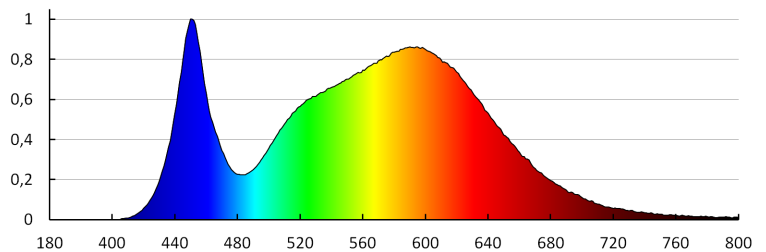

DANE LOGISTYCZNE:

Jednostka miary: sztuka

Jak pakowane: 20

Ilość sztuk w opakowaniu pośrednim: 1

Ilość sztuk w opakowaniu zbiorczym: 20

Masa jednostkowa netto [g]: 544

Gramatura [g]: 685.5

Długość opakowania jednostkowego [cm]: 23.5

Szerokość opakowania jednostkowego [cm]: 4.5

Wysokość opakowania jednostkowego [cm]: 23.5

Waga kartonu [kg]: 13.71

Szerokość kartonu [cm]: 48

Wysokość kartonu [cm]: 26

Długość kartonu [cm]: 49

Objętość kartonu [m³]: 0.061152