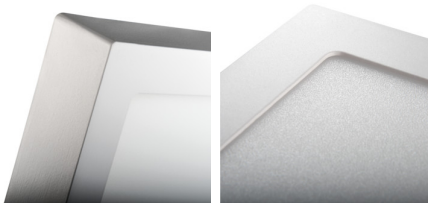

## 28951 KANTI V2LED 18W-NW-W

Oprawa typu downlight

5905339289513

### DANE OGÓLNE:

**Kolor:** biały

**Miejsce montażu:** do nadbudowania na suficie

**Miejsce zastosowania:** wewnątrz

**Minimalna odległość od oświetlanego obiektu:** 0,5m

**Możliwość montażu na powierzchniach normalnie palnych:** tak