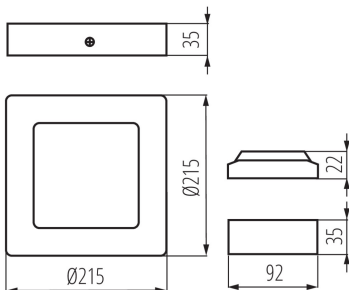

### DANE OGÓLNE:

**Kolor:** biały

**Miejsce montażu:** do nadbudowania na suficie

**Miejsce zastosowania:** wewnątrz

**Minimalna odległość od oświetlanego obiektu:** 0,5m

**Możliwość montażu na powierzchniach normalnie palnych:** tak

Szerokość opakowania jednostkowego [cm]: 4.5

Wysokość opakowania jednostkowego [cm]: 23.5

Waga kartonu [kg]: 13.71

Szerokość kartonu [cm]: 48

Wysokość kartonu [cm]: 26

Długość kartonu [cm]: 49

Objętość kartonu [m<sup>3</sup>]: 0.061152