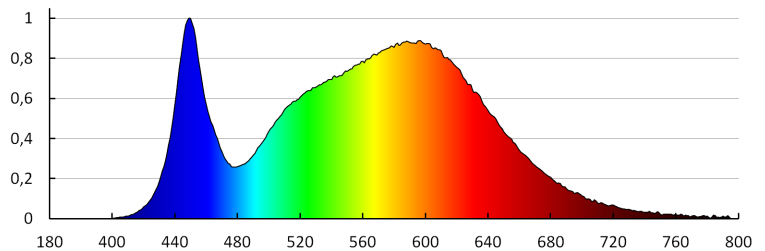

ДОДАТКОВІ ВІДОМОСТІ:

- Регулювання кута світіння

KANLUX S.A. (kat 28990) REKA LED EL 7W-L-GR / LDC (Polar)