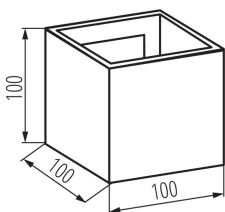

Kanlux

28990 REKA LED EL 7W-L-GR

Фасадний світильник

5905339289902

Основною перевагою світлодіодів Kanlux REKA LED є використання світлодіодів, які не втрачають своєї яскравості під час використання. Візуально цікавим є світловий ефект, який створює лампа при включенні, а також вільне регулювання світлового променя за допомогою маскуючих закриттів. Kanlux REKA LED може використовуватися при фасадному освітленні будівель.

ЗАГАЛЬНІ ДАНІ:

Колір: графітний

Місце монтажу: для установки на стіні

Місце використання: всередині і зовні

Мінімальна відстань від освітленого об'єкта: 0,5m

Можливість співпраці з притемнювачем: ні

Wykrywanie ruchu: ні

Замінні джерела світла: ні

Напрямок освітлення світильника: вгору і вниз

Довжина (мм): 100

Ширина (мм): 100

Висота (мм): 100

Зінтегроване люмінесцентне джерело світла: так

ТЕХНІЧНІ ХАРАКТЕРИСТИКИ:

Номинальна напруга (В): 220-240 AC

Номинальна частота (Гц): 50/60

Потужність максимальна (Вт): 7

Клас захисту від ураження електричним струмом: I

Тип діода: LED COB

Світловий потік (лм): max 360

Колір лампи: біла

Колірна температура (К): 4000

Рівномірність кольорів (SDCM): ≤6

Коефіцієнт передачі кольорів Ra: ≥80

Тривалість роботи (год): 30000

Кількість циклів ввімкнути/вимкнути: ≥20000

Кут освітлення (°): max 90

Діапазон температури оточення, впливу якої може піддаватися продукт (°C): -15÷35

Матеріал корпусу: сплав алюмінію

Тип з'єднання: клемник гвинтовий

Діапазон перетинів застосовуваних кабелів [мм²]: 1

Світильник включає вбудовані світлодіодні лампи з енергетичними класами: A++, A+, A

Тривалість нагріву лампи (с): ≤1

Тривалість запалювання лампи (с): ≤0,5

Документ створено: 06.07.2020, 12:00

Ми залишаємо за собою право на внесення технічних змін. Дані, що містяться в цьому матеріалі, не мають юридично обов'язкової сили.

Фотометрія: результати, отримані при тестуванні конкретного екземпляра.

UK