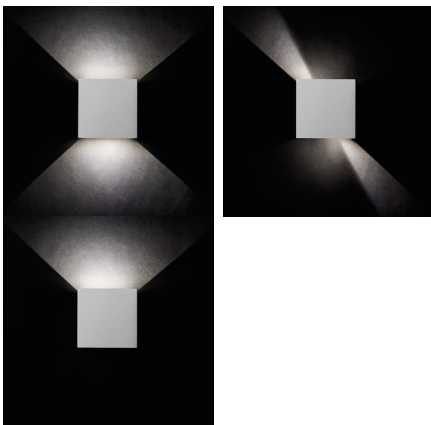

Kanlux

28990 REKA LED EL 7W-L-GR

Фасадний світильник

5905339289902

Основною перевагою світлодіодів Kanlux REKA LED є використання світлодіодів, які не втрачають своєї яскравості під час використання. Візуально цікавим є світловий ефект, який створює лампа при включенні, а також вільне регулювання світлового променя за допомогою маскуючих закриттів. Kanlux REKA LED може використовуватися при фасадному освітленні будівель.

ЗАГАЛЬНІ ДАНІ:

Колір: графітний

Місце монтажу: для установки на стіні

Місце використання: всередині і зовні

Мінімальна відстань від освітленого об'єкта: 0,5m

Можливість співпраці з притемнювачем: ні

Wykrywanie ruchu: ні

Матеріал корпусу: сплав алюмінію

Тип з'єднання: клемник гвинтовий

Діапазон перетинів застосовуваних кабелів [мм²]: 1

Світильник включає вбудовані світлодіодні лампи з енергетичними класами: A++, A+, A

Тривалість нагріву лампи (с): ≤1