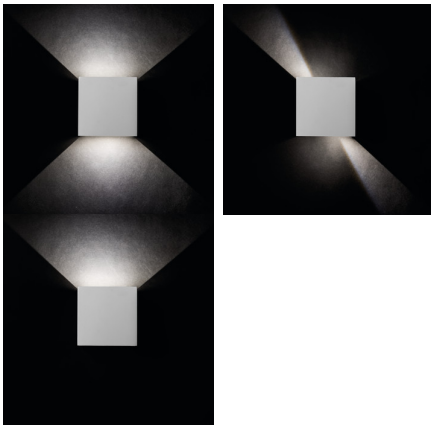

Kanlux

28991 REKA LED EL 7W-O-GR

Фасадний світильник

5905339289919

Основною перевагою світлодіодів Kanlux REKA LED є використання світлодіодів, які не втрачають своєї яскравості під час використання. Візуально цікавим є світловий ефект, який створює лампа при включенні, а також вільне регулювання світлового променя за допомогою маскуючих закриттів. Kanlux REKA LED може використовуватися при фасадному освітленні будівель.

ЗАГАЛЬНІ ДАНІ:

Колір: графітний

Місце монтажу: для установки на стіні

Місце використання: всередині і зовні

Мінімальна відстань від освітленого об'єкта: 0,5m

Можливість співпраці з притемнювачем: ні

Wykrywanie ruchu: ні

Матеріал корпусу: сплав алюмінію

Тип з'єднання: клемник гвинтовий

Діапазон перетинів застосовуваних кабелів [мм²]: 1

Світильник включає вбудовані світлодіодні лампи з енергетичними класами: A++, A+, A

Тривалість нагріву лампи (с): ≤1