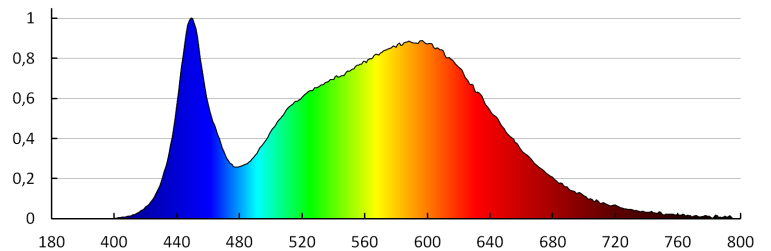

ДОДАТКОВІ ВІДОМОСТІ:

- Регулювання кута світіння

KANLUX S.A. (kat 28991) REKA LED EL 7W-O-GR / LDC (Polar)