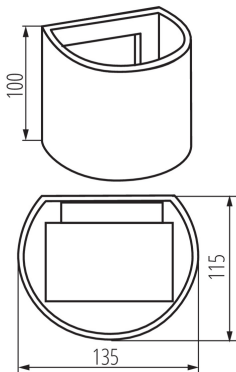

Kanlux

28991 REKA LED EL 7W-O-GR

Фасадний світильник

5905339289919

Основною перевагою світлодіодів Kanlux REKA LED є використання світлодіодів, які не втрачають своєї яскравості під час використання. Візуально цікавим є світловий ефект, який створює лампа при включенні, а також вільне регулювання світлового променя за допомогою маскуючих закриттів. Kanlux REKA LED може використовуватися при фасадному освітленні будівель.

ЗАГАЛЬНІ ДАНІ:

Колір: графітний

Місце монтажу: для установки на стіні

Місце використання: всередині і зовні

Мінімальна відстань від освітленого об'єкта: 0,5m

Можливість співпраці з притемнювачем: ні

Wykrywanie ruchu: ні

Замінні джерела світла: ні

Напрямок освітлення світильника: вгору і вниз

Довжина (мм): 135

Ширина (мм): 115

Висота (мм): 100

Зінтегроване люмінесцентне джерело світла: так

ТЕХНІЧНІ ХАРАКТЕРИСТИКИ:

Номинальна напруга (В): 220-240 AC

Номинальна частота (Гц): 50/60

Потужність максимальна (Вт): 7

Клас захисту від ураження електричним струмом: I

Тип діода: LED COB

Світловий потік (лм): max 380

Колір лампи: біла

Колірна температура (К): 4000

Рівномірність кольорів (SDCM): ≤6

Коефіцієнт передачі кольорів Ra: ≥80

Тривалість роботи (год): 30000

Кількість циклів ввімкнути/вимкнути: ≥20000

Кут освітлення (°): max 90

Діапазон температури оточення, впливу якої може піддаватися продукт (°C): -15÷35

Матеріал корпусу: сплав алюмінію

Тип з'єднання: клемник гвинтовий

Діапазон перетинів застосовуваних кабелів [мм²]: 1

Світильник включає вбудовані світлодіодні лампи з енергетичними класами: A++, A+, A

Тривалість нагріву лампи (с): ≤1

Тривалість запалювання лампи (с): ≤0,5

Документ створено: 06.07.2020, 12:00

Ми залишаємо за собою право на внесення технічних змін. Дані, що містяться в цьому матеріалі, не мають юридично обов'язкової сили.

Фотометрія: результати, отримані при тестуванні конкретного екземпляра.