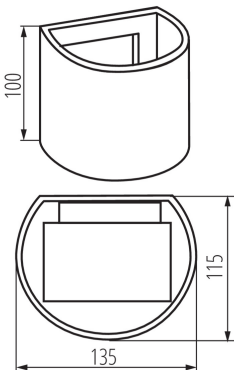

Kanlux

28993 REKA LED EL 7W-O-W

Фасадний світильник

5905339289933

Основною перевагою світлодіодів Kanlux REKA LED є використання світлодіодів, які не втрачають своєї яскравості під час використання. Візуально цікавим є світловий ефект, який створює лампа при включенні, а також вільне регулювання світлового променя за допомогою маскуючих закриттів. Kanlux REKA LED може використовуватися при фасадному освітленні будівель.

ЗАГАЛЬНІ ДАНІ:

Колір: білий

Місце монтажу: для установки на стіні

Місце використання: всередині і зовні

Мінімальна відстань від освітленого об'єкта: 0,5m

Можливість співпраці з притемнювачем: ні

Wykrywanie ruchu: ні

Замінні джерела світла: ні

Напрямок освітлення світильника: вгору і вниз

Довжина (мм): 135

Ширина (мм): 115

Висота (мм): 100

Зінтегроване люмінесцентне джерело світла: так

ТЕХНІЧНІ ХАРАКТЕРИСТИКИ:

Номинальна напруга (В): 220-240 AC

Номинальна частота (Гц): 50/60

Потужність максимальна (Вт): 7

Клас захисту від ураження електричним струмом: I

Тип діода: LED COB

Світловий потік (лм): max 510

Колір лампи: біла

Колірна температура (К): 4000

Рівномірність кольорів (SDCM): ≤6

Коефіцієнт передачі кольорів Ra: ≥80

Тривалість роботи (год): 30000

Кількість циклів ввімкнути/вимкнути: ≥20000

Кут освітлення (°): max 90

Діапазон температури оточення, впливу якої може піддаватися продукт (°C): -15÷35

Матеріал корпусу: сплав алюмінію

Тип з'єднання: клемник гвинтовий

Діапазон перетинів застосовуваних кабелів [мм²]: 1

Світильник включає вбудовані світлодіодні лампи з енергетичними класами: A++, A+, A

Тривалість нагріву лампи (с): ≤1

Тривалість запалювання лампи (с): ≤0,5

Документ створено: 06.07.2020, 12:21

Ми залишаємо за собою право на внесення технічних змін. Дані, що містяться в цьому матеріалі, не мають юридично обов'язкової сили.

Фотометрія: результати, отримані при тестуванні конкретного екземпляра.

UK