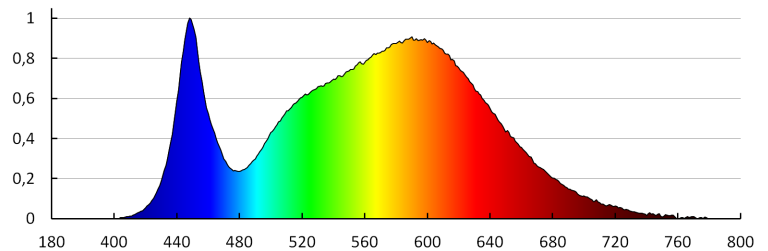

ДОДАТКОВІ ВІДОМОСТІ:

- Регулювання кута світіння

KANLUX S.A. (kat 28993) REKA LED EL 7W-O-W / LDC (Polar)