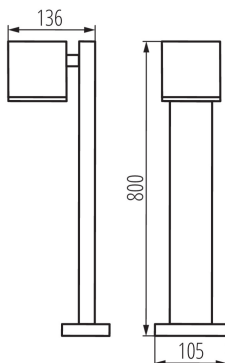

Kanlux

29003 GORI 80

Садовий світильник зі змінним джерелом світла

5905339290038

Садові світильники Kanlux GORI - це повна серія, що складається з бра і стовпчиків. Їх квадратна, сурова форма є відповіддю на ринкові тенденції. Всі світильники Kanlux GORI мають замінні джерела світла, що дає вам можливість вибирати колір і інтенсивність світла навколо будинку.

ЗАГАЛЬНІ ДАНІ:

Колір: антрацит

Місце монтажу: для установки на підставі

Місце використання: всередині і зовні

Мінімальна відстань від освітленого об'єкта: 0,5m

Замінні джерела світла: так

в комплекті джерело світла: ні

Напрямок освітлення світильника: низ

Висота (мм): 800

ТЕХНІЧНІ ХАРАКТЕРИСТИКИ:

Номинальна напруга (В): 220-240 AC

Номинальна частота (Гц): 50/60

Потужність максимальна (Вт): max 35

Клас захисту від ураження електричним струмом: I

Джерела світла: PAR16

Цоколь: GU10

Діапазон температури оточення, впливу якої може піддаватися продукт (°C): -20÷35

Світильник адаптований до ламп з енергетичними класами: A++,A+,A,B,C,D,E

Матеріал корпусу: сплав алюмінію

Матеріал захисного скла: загартоване скло

Тип з'єднання: клемник гвинтовий

Діапазон перетинів застосовуваних кабелів [мм²]: 1÷2,5

Ступінь IP: 44

ДАНІ ЛОГІСТИКИ:

Одиниця виміру: штука

Як упаковано: 6

Кількість штук в проміжній упаковці: 1

Кількість штук у груповій упаковці: 6

Вага нетто одиниці [г]: 1300

Граматура [г]: 1675

Довжина споживчої упаковки [см]: 14.5

Ширина споживчої упаковки [см]: 11.5

Висота споживчої упаковки [см]: 81

Вага коробки [кг]: 10.05

Ширина коробки [см]: 37

Документ створено: 06.07.2020, 12:00

Ми залишаємо за собою право на внесення технічних змін. Дані, що містяться в цьому матеріалі, не мають юридично обов'язкової сили.

Фотометрія: результати, отримані при тестуванні конкретного екземпляра.

UK