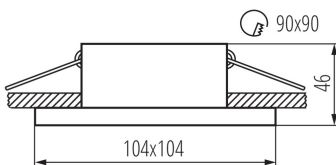

Kanlux

29030 IMINES DSL-W

Кільце точкового світильника

5905339290304

DESIGN
unique

HIGH
quality
finish

Kanlux IMINES - це унікальний світильник, який має дивовижний світловий ефект - при включенні світла Ви отримуєте додатковий, декоративний вітраж.

ЗАГАЛЬНІ ДАНІ:

Колір: білий матовий

Необхідність використання самозахисних ламп: так

Місце монтажу: для вбудовування в стелю

Місце використання: всередині

Мінімальна відстань від освітленого об'єкта: 0,5m

Кільце декоративне без керамічного патрона: так

Замінні джерела світла: так

Продукт не пристосований для накривання

термоізоляційним матеріалом: так

в комплекті джерело світла: ні

Довжина (мм): 104

Ширина (мм): 104

Висота (мм): 46

Монтажний отвір (мм): 90x90

ТЕХНІЧНІ ХАРАКТЕРИСТИКИ:

Номинальна напруга (В): 12 AC; 12 DC; 220-240 AC

Потужність максимальна (Вт): max 35

Клас захисту від ураження електричним струмом: II/III

Джерела світла: MR16/PAR16

Цоколь: Gx5,3/GU10

Діапазон температури оточення, впливу якої може

піддаватися продукт (°C): 5÷25

Світильник адаптований до ламп з енергетичними

класами: A++,A+,A,B,C,D,E

Матеріал корпусу: сплав алюмінію, пластмаса

Налаштування кута освітлення світильника: відсутне

Ступінь IP: 20

ДАНІ ЛОГІСТИКИ:

Одиниця виміру: штука

Як упаковано: 50

Кількість штук в проміжній упаковці: 1

Кількість штук у груповій упаковці: 50

Вага нетто одиниці [г]: 122

Граматура [г]: 169.6

Довжина споживчої упаковки [см]: 13.5

Ширина споживчої упаковки [см]: 11

Висота споживчої упаковки [см]: 5.5

Вага коробки [кг]: 8.48