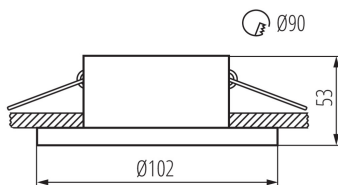

Kanlux

29031 IMINES DSO-W

Кільце точкового світильника

5905339290311

DESIGN
GN
unique

HIGH
quality
finish

Kanlux IMINES - це унікальний світильник, який має дивовижний світловий ефект - при включенні світла Ви отримуєте додатковий, декоративний вітраж.

ЗАГАЛЬНІ ДАНІ:

Колір: білий матовий

Необхідність використання самозахисних ламп: так

Місце монтажу: для вбудовування в стелю

Місце використання: всередині

Мінімальна відстань від освітленого об'єкта: 0,5m

Кільце декоративне без керамічного патрона: так

Замінні джерела світла: так

Продукт не пристосований для накривання

термоізоляційним матеріалом: так

в комплекті джерело світла: ні

Висота (мм): 53

Діаметр (мм): 102

Монтажний отвір (мм): Ø90

ТЕХНІЧНІ ХАРАКТЕРИСТИКИ:

Номинальна напруга (В): 12 AC; 12 DC; 220-240 AC

Потужність максимальна (Вт): max 35

Клас захисту від ураження електричним струмом: II/III

Джерела світла: MR16/PAR16

Цоколь: Gx5,3/GU10

Діапазон температури оточення, впливу якої може

піддаватися продукт (°C): 5÷25

Світильник адаптований до ламп з енергетичними

класами: A++,A+,A,B,C,D,E

Матеріал корпусу: пластмаса, сплав алюмінію

Налаштування кута освітлення світильника: відсутне

Ступінь IP: 20

ДАНІ ЛОГІСТИКИ:

Одиниця виміру: штука

Як упаковано: 50

Кількість штук в проміжній упаковці: 1

Кількість штук у груповій упаковці: 50

Вага нетто одиниці [г]: 120

Граматура [г]: 167.6

Довжина споживчої упаковки [см]: 11

Ширина споживчої упаковки [см]: 11

Висота споживчої упаковки [см]: 6

Вага коробки [кг]: 8.38

Ширина коробки [см]: 24