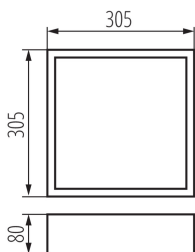

Kanlux

29050 MERSA 300-B/M

Світильник стельовий

5905339290502

Ретельно виготовлені дерев'яні світильники Kanlux MERSA відкривають можливість цікавого оформлення інтер'єра. Ефектний корпус в поєднанні з сатиновим склом, що забезпечує рівномірний розподіл світла, додасть унікального характеру будь-якому інтер'єру.

ЗАГАЛЬНІ ДАНІ:

Колір: чорний матовий

Місце монтажу: do nadbudowania na ścianie|do nadbudowania na suficie

Місце використання: всередині

Мінімальна відстань від освітленого об'єкта: 0,5m

Замінні джерела світла: так

Продукт непридатний для монтажу на легкозаймистих поверхнях: так

Продукт не пристосований для накривання термоізоляційним матеріалом: так

в комплекті джерело світла: ні

Довжина (мм): 305

Ширина (мм): 305

Висота (мм): 80

ТЕХНІЧНІ ХАРАКТЕРИСТИКИ:

Номинальна напруга (В): 220-240 AC

Номинальна частота (Гц): 50/60

Потужність максимальна (Вт): 2 x max 60

Клас захисту від ураження електричним струмом: I

Матеріал плафону: скло

Джерела світла: GLS/CFL/LED

Цоколь: E27

Діапазон температури оточення, впливу якої може піддаватися продукт (°C): 5÷25

Світильник адаптований до ламп з енергетичними класами: A++,A+,A,B,C,D,E

Матеріал корпусу: дерево

Тип з'єднання: клемник самозатискний

Діапазон перетинів застосовуваних кабелів [мм²]: 1÷2,5
Ступінь IP: 20

ДАНІ ЛОГІСТИКИ:

Одиниця виміру: штука

Як упаковано: 1

Кількість штук в проміжній упаковці: 1

Кількість штук у груповій упаковці: 1

Вага нетто одиниці [г]: 2100

Dokument utworzono: 08.07.2020, 16:47

Ми залишаємо за собою право на внесення технічних змін. Дані, що містяться в цьому матеріалі, не мають юридично обов'язкової сили.

Фотометрія: результати, отримані при тестуванні конкретного екземпляра.

UK