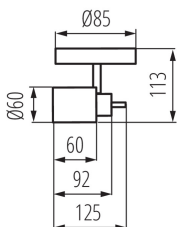

Kanlux

29100 EVELI EL-10

Світильник настінно-стельовий

5905339291004

DESIGN
unique

Kanlux EVELI - це сімейство світильників, що відрізняються дуже цікавим дизайном. Абажур з копченого скла ідеально вписується в індустріальні інтер'єри, добре підходить не тільки вдома, але й надає атмосферу барам або ресторанам.

ЗАГАЛЬНІ ДАНІ:

Колір: срібний

Місце монтажу: для установки на стіні, для установки на стелі

Місце використання: всередині

Мінімальна відстань від освітленого об'єкта: 0,5m

Замінні джерела світла: так

в комплекті джерело світла: ні

Висота (мм): 113

Діаметр (мм): 85

ТЕХНІЧНІ ХАРАКТЕРИСТИКИ:

Номинальна напруга (В): 220-240 AC

Номинальна частота (Гц): 50/60

Потужність максимальна (Вт): max 35

Клас захисту від ураження електричним струмом: I

Матеріал плафону: скло

Джерела світла: G9

Цоколь: G9

Діапазон температури оточення, впливу якої може

піддаватися продукт (°C): 5÷25

Світильник адаптований до ламп з енергетичними

класами: A++,A+,A,B,C,D,E

Матеріал корпусу: сталь

Тип з'єднання: клемник гвинтовий

Діапазон перетинів застосовуваних кабелів [мм²]: 1÷2,5

Трекові світильники з горизонтальним діапазоном (°):

300

Трекові світильники з вертикальним діапазоном (°): 90

Ступінь IP: 20

ДАНІ ЛОГІСТИКИ:

Одиниця виміру: штука

Як упаковано: 24

Кількість штук в проміжній упаковці: 1

Кількість штук у груповій упаковці: 24

Вага нетто одиниці [г]: 220

Граматура [г]: 347.5

Довжина споживчої упаковки [см]: 12

Ширина споживчої упаковки [см]: 12