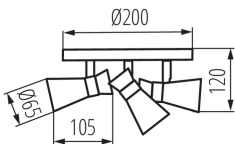

Kanlux

29112 MILENO EL-30 B-AG

Світильник настінно-стельовий

5905339291127

DESIGN
unique

Kanlux MILENO - це відповідь на останні тенденції. Цікавий дизайн, блиск та оригінальна форма - ось переваги цієї серії. Дуже велика кількість моделей світильників Kanlux MILENO - це безліч варіантів дизайну.

ЗАГАЛЬНІ ДАНІ:

Колір: чорний / золотий

Місце монтажу: для установки на стіні, для установки на стелі

Місце використання: всередині

Мінімальна відстань від освітленого об'єкта: 0,5m

Замінні джерела світла: так
в комплекті джерело світла: ні

Висота (мм): 120

Діаметр (мм): 200

ТЕХНІЧНІ ХАРАКТЕРИСТИКИ:

Номинальна напруга (В): 220-240 AC

Номинальна частота (Гц): 50/60

Потужність максимальна (Вт): 3 x max 35

Клас захисту від ураження електричним струмом: I

Джерела світла: PAR16

Цоколь: GU10

Діапазон температури оточення, впливу якої може піддаватися продукт (°C): 5÷25

Світильник адаптований до ламп з енергетичними класами: A++,A+,A,B,C,D,E

Матеріал корпусу: сталь

Тип з'єднання: клемник гвинтовий

Діапазон перетинів застосовуваних кабелів [мм²]: 1÷2,5

Трекові світильники з горизонтальним діапазоном (°): 300

Трекові світильники з вертикальним діапазоном (°): 80

Ступінь IP: 20

ДАНІ ЛОГІСТИКИ:

Одиниця виміру: штука

Як упаковано: 12

Кількість штук в проміжній упаковці: 1

Кількість штук у груповій упаковці: 12

Вага нетто одиниці [г]: 660

Граматура [г]: 923.33

Довжина споживчої упаковки [см]: 24

Ширина споживчої упаковки [см]: 13

Висота споживчої упаковки [см]: 24