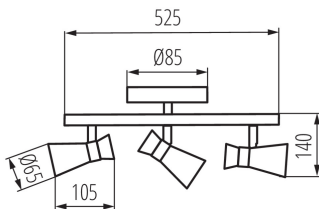

Kanlux

29116 MILENO EL-3I B-AG

Світильник настінно-стельовий

5905339291165

DESIGN
unique

Kanlux MILENO - це відповідь на останні тенденції. Цікавий дизайн, блиск та оригінальна форма - ось переваги цієї серії. Дуже велика кількість моделей світильників Kanlux MILENO - це безліч варіантів дизайну.

ЗАГАЛЬНІ ДАНІ:

Колір: чорний / золотий

Місце монтажу: для установки на стіні, для установки на стелі

Місце використання: всередині

Мінімальна відстань від освітленого об'єкта: 0,5m

Замінні джерела світла: так
в комплекті джерело світла: ні

Довжина (мм): 525

Ширина (мм): 105

Висота (мм): 140

ТЕХНІЧНІ ХАРАКТЕРИСТИКИ:

Номинальна напруга (В): 220-240 AC

Номинальна частота (Гц): 50/60

Потужність максимальна (Вт): 3 x max 35

Клас захисту від ураження електричним струмом: I

Джерела світла: PAR16

Цоколь: GU10

Діапазон температури оточення, впливу якої може піддаватися продукт (°C): 5÷25

Світильник адаптований до ламп з енергетичними класами: A++,A+,A,B,C,D,E

Матеріал корпусу: сталь

Тип з'єднання: клемник гвинтовий

Діапазон перетинів застосовуваних кабелів [мм²]: 1÷2,5

Трекові світильники з горизонтальним діапазоном (°): 300

Трекові світильники з вертикальним діапазоном (°): 80

Ступінь IP: 20

ДАНІ ЛОГІСТИКИ:

Одиниця виміру: штука

Як упаковано: 8

Кількість штук в проміжній упаковці: 1

Кількість штук у груповій упаковці: 8

Вага нетто одиниці [г]: 610

Граматура [г]: 870

Довжина споживчої упаковки [см]: 15.5

Ширина споживчої упаковки [см]: 9.5