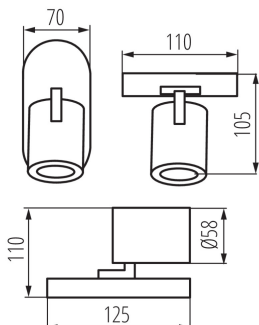

Kanlux

29121 LAURIN EL-10 B

Світильник настінно-стельовий

5905339291219

MO
DE
RN
design

Світильники спот Kanlux LAURIN – це дуже великий вибір стельових, настінних світильників спрямованого світла. Простий і мінімалістський дизайн може бути успішно використаний в багатьох приміщеннях в будинку. Додатковою перевагою цих світильників є вільне регулювання напрямку світлового променя.

ЗАГАЛЬНІ ДАНІ:

Колір: чорний

Місце монтажу: do nadbudowania na ścianie|do nadbudowania na suficie

Місце використання: всередині

Мінімальна відстань від освітленого об'єкта: 0,5m

Замінні джерела світла: так

в комплекті джерело світла: ні

Довжина (мм): 110

Ширина (мм): 70

Висота (мм): 110

ТЕХНІЧНІ ХАРАКТЕРИСТИКИ:

Номинальна напруга (В): 220-240 AC

Номинальна частота (Гц): 50/60

Потужність максимальна (Вт): max 35

Клас захисту від ураження електричним струмом: I

Джерела світла: PAR16

Цоколь: GU10

Діапазон температури оточення, впливу якої може піддаватися продукт (°C): 5÷25

Світильник адаптований до ламп з енергетичними класами: A++,A+,A,B,C,D,E

Матеріал корпусу: сплав алюмінію

Тип з'єднання: клемник гвинтовий

Діапазон перетинів застосовуваних кабелів [мм²]: 1÷2,5

Трекові світильники з горизонтальним діапазоном (°): 310

Трекові світильники з вертикальним діапазоном (°): 90

Ступінь IP: 20

ДАНІ ЛОГІСТИКИ:

Одиниця виміру: штука

Як упаковано: 20

Кількість штук в проміжній упаковці: 1

Кількість штук у груповій упаковці: 20

Вага нетто одиниці [г]: 250

Граматура [г]: 311.5