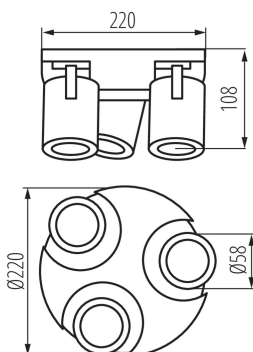

Kanlux

29126 LAURIN EL-30 W

Світильник настінно-стельовий

5905339291264

MO
DE
RN
design

Світильники спот Kanlux LAURIN – це дуже великий вибір стельових, настінних світильників спрямованого світла. Простий і мінімалістський дизайн може бути успішно використаний в багатьох приміщеннях в будинку. Додатковою перевагою цих світильників є вільне регулювання напрямку світлового променя.

ЗАГАЛЬНІ ДАНІ:

Колір: білий

Місце монтажу: do nadbudowania na ścianie|do nadbudowania na suficie

Місце використання: всередині

Мінімальна відстань від освітленого об'єкта: 0,5m

Замінні джерела світла: так

в комплекті джерело світла: ні

Висота (мм): 108

Діаметр (мм): 220

ТЕХНІЧНІ ХАРАКТЕРИСТИКИ:

Номинальна напруга (В): 220-240 AC

Номинальна частота (Гц): 50/60

Потужність максимальна (Вт): 3 x max 35

Клас захисту від ураження електричним струмом: I

Джерела світла: PAR16

Цоколь: GU10

Діапазон температури оточення, впливу якої може піддаватися продукт (°C): 5÷25

Світильник адаптований до ламп з енергетичними класами: A++,A+,A,B,C,D,E

Матеріал корпусу: сплав алюмінію

Тип з'єднання: клемник гвинтовий

Діапазон перетинів застосовуваних кабелів [мм²]: 1÷2,5

Трекові світильники з горизонтальним діапазоном (°): 310

Трекові світильники з вертикальним діапазоном (°): 90

Ступінь IP: 20

ДАНІ ЛОГІСТИКИ:

Одиниця виміру: штука

Як упаковано: 6

Кількість штук в проміжній упаковці: 1

Кількість штук у груповій упаковці: 6

Вага нетто одиниці [г]: 900

Граматура [г]: 1103.33

Довжина споживчої упаковки [см]: 22.5

Dokument utworzono: 08.07.2020, 16:34

Ми залишаємо за собою право на внесення технічних змін. Дані, що містяться в цьому матеріалі, не мають юридично обов'язкової сили.

Фотометрія: результати, отримані при тестуванні конкретного екземпляра.

UK