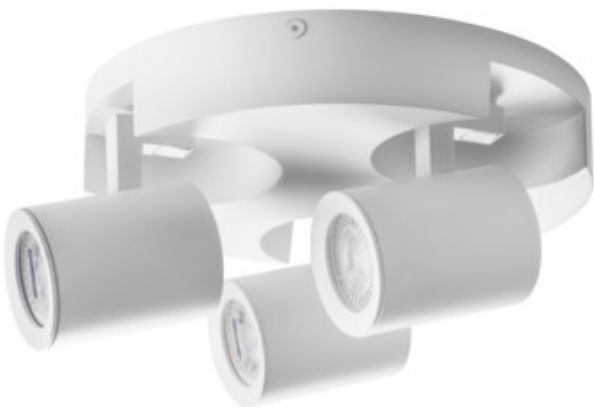

Kanlux

29126 LAURIN EL-30 W

Світильник настінно-стельовий

5905339291264

MO
DE
RN
design

Світильники спот Kanlux LAURIN – це дуже великий вибір стельових, настінних світильників спрямованого світла. Простий і мінімалістський дизайн може бути успішно використаний в багатьох приміщеннях в будинку. Додатковою перевагою цих світильників є вільне регулювання напрямку світлового променя.

ЗАГАЛЬНІ ДАНІ:

Колір: білий

Місце монтажу: do nadbudowania na ścianie|do nadbudowania na suficie

Місце використання: всередині

Мінімальна відстань від освітленого об'єкта: 0,5m

Замінні джерела світла: так

в комплекті джерело світла: ні

Висота (мм): 108

Діаметр (мм): 220

ТЕХНІЧНІ ХАРАКТЕРИСТИКИ:

Номинальна напруга (В): 220-240 AC

Номинальна частота (Гц): 50/60

Потужність максимальна (Вт): 3 x max 35

Клас захисту від ураження електричним струмом: I

Джерела світла: PAR16

Цоколь: GU10

Діапазон температури оточення, впливу якої може піддаватися продукт (°C): 5÷25

Світильник адаптований до ламп з енергетичними класами: A++,A+,A,B,C,D,E

Матеріал корпусу: сплав алюмінію