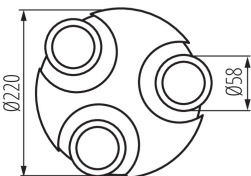

Kanlux

29127 LAURIN EL-30 B

Світильник настінно-стельовий

5905339291271

MO
DE
RN
design

Світильники спот Kanlux LAURIN – це дуже великий вибір стельових, настінних світильників спрямованого світла. Простий і мінімалістський дизайн може бути успішно використаний в багатьох приміщеннях в будинку. Додатковою перевагою цих світильників є вільне регулювання напрямку світлового променя.

ЗАГАЛЬНІ ДАНІ:

Колір: чорний

Місце монтажу: do nadbudowania na ścianie|do nadbudowania na suficie

Місце використання: всередині

Мінімальна відстань від освітленого об'єкта: 0,5m

Замінні джерела світла: так

в комплекті джерело світла: ні

Висота (мм): 108

Діаметр (мм): 220

ТЕХНІЧНІ ХАРАКТЕРИСТИКИ:

Номинальна напруга (В): 220-240 AC

Номинальна частота (Гц): 50/60

Потужність максимальна (Вт): 3 x max 35

Клас захисту від ураження електричним струмом: I

Джерела світла: PAR16

Цоколь: GU10

Діапазон температури оточення, впливу якої може піддаватися продукт (°C): 5÷25

Світильник адаптований до ламп з енергетичними класами: A++,A+,A,B,C,D,E

Матеріал корпусу: сплав алюмінію

Тип з'єднання: клемник гвинтовий

Діапазон перетинів застосовуваних кабелів [мм²]: 1÷2,5

Трекові світильники з горизонтальним діапазоном (°): 310

Трекові світильники з вертикальним діапазоном (°): 90

Ступінь IP: 20

ДАНІ ЛОГІСТИКИ:

Одиниця виміру: штука

Як упаковано: 6

Кількість штук в проміжній упаковці: 1

Кількість штук у груповій упаковці: 6

Вага нетто одиниці [г]: 900

Граматура [г]: 1103.43

Довжина споживчої упаковки [см]: 22.5