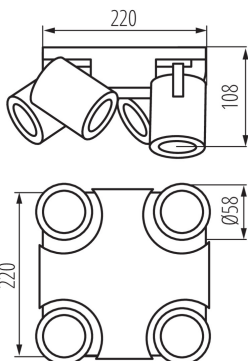

Kanlux

29128 LAURIN EL-40 W

Світильник настінно-стельовий

5905339291288

MO
DE
RN
design

Світильники спот Kanlux LAURIN – це дуже великий вибір стельових, настінних світильників спрямованого світла. Простий і мінімалістський дизайн може бути успішно використаний в багатьох приміщеннях в будинку. Додатковою перевагою цих світильників є вільне регулювання напрямку світлового променя.

ЗАГАЛЬНІ ДАНІ:

Колір: білий

Місце монтажу: do nadbudowania na ścianie|do nadbudowania na suficie

Місце використання: всередині

Мінімальна відстань від освітленого об'єкта: 0,5m

Замінні джерела світла: так

в комплекті джерело світла: ні

Довжина (мм): 220

Ширина (мм): 220

Висота (мм): 108

ТЕХНІЧНІ ХАРАКТЕРИСТИКИ:

Номинальна напруга (В): 220-240 AC

Номинальна частота (Гц): 50/60

Потужність максимальна (Вт): 4 x max 35

Клас захисту від ураження електричним струмом: I

Джерела світла: PAR16

Цоколь: GU10

Діапазон температури оточення, впливу якої може піддаватися продукт (°C): 5÷25

Світильник адаптований до ламп з енергетичними класами: A++,A+,A,B,C,D,E

Матеріал корпусу: сплав алюмінію

Тип з'єднання: клемник гвинтовий

Діапазон перетинів застосовуваних кабелів [мм²]: 1÷2,5

Трекові світильники з горизонтальним діапазоном (°): 310

Трекові світильники з вертикальним діапазоном (°): 90

Ступінь IP: 20

ДАНІ ЛОГІСТИКИ:

Одиниця виміру: штука

Як упаковано: 6

Кількість штук в проміжній упаковці: 1

Кількість штук у груповій упаковці: 6

Вага нетто одиниці [г]: 1110

Граматура [г]: 1313.33