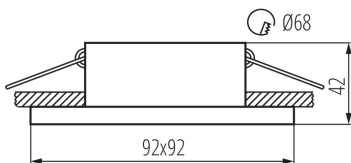

Kanlux

29131 SIMEN DSL B/W/B

Кільце точкового світильника

5905339291318

DESIGN
unique

MODULAR
frame

Kanlux SIMEN - це світильник, який складається з трьох частин: кільця, тіла та основи. Ми пропонуємо кольорові набори, класичні чорно-білі, та світильники, що містять срібні та золоті елементи, які впишуться в інтер'єр, та стануть видимою прикрасою. Ви також можете замінити елементи самостійно з комплектів світильників Kanlux SIMEN, які вже є у Вас.

ЗАГАЛЬНІ ДАНІ:

Колір: чорний / білий / чорний

Необхідність використання самозахисних ламп: так

Місце монтажу: для вбудовування в стелю

Місце використання: всередині

Мінімальна відстань від освітленого об'єкта: 0,5m

Кільце декоративне без керамічного патрона: так

Замінні джерела світла: так

Продукт не пристосований для накривання

термоізоляційним матеріалом: так

в комплекті джерело світла: ні

Довжина (мм): 92

Ширина (мм): 92

Висота (мм): 42

Монтажний отвір (мм): Ø68

ТЕХНІЧНІ ХАРАКТЕРИСТИКИ:

Номинальна напруга (В): 12 AC; 12 DC; 220-240 AC

Потужність максимальна (Вт): max 35

Клас захисту від ураження електричним струмом: II/III

Джерела світла: MR16/PAR16

Цоколь: Gx5,3/GU10

Діапазон температури оточення, впливу якої може

піддаватися продукт (°C): 5÷25

Світильник адаптований до ламп з енергетичними

класами: A++,A+,A,B,C,D,E

Матеріал корпусу: сплав алюмінію

Налаштування кута освітлення світильника: відсутне

Ступінь IP: 20

ДАНІ ЛОГІСТИКИ:

Одиниця виміру: штука

Як упаковано: 100

Кількість штук в проміжній упаковці: 1

Кількість штук у груповій упаковці: 100

Вага нетто одиниці [г]: 144

Граматура [г]: 179

Документ створено: 06.07.2020, 10:23

Ми залишаємо за собою право на внесення технічних змін. Дані, що містяться в цьому матеріалі, не мають юридично обов'язкової сили.

Фотометрія: результати, отримані при тестуванні конкретного екземпляра.

UK