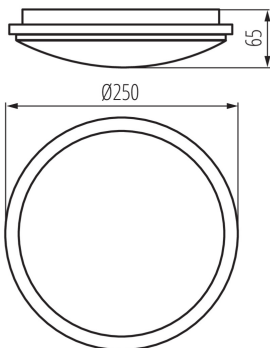

Kanlux

29160 ORTE LED 18W-NW-O

Світлодіодний світильник

5905339291608

Kanlux ORTE LED - це нове сімейство плафонів, де ми приділили особливу увагу дизайну та легкому монтажу. Для додаткової зручності ми також пропонуємо вам варіанти з датчиком руху.

ЗАГАЛЬНІ ДАНІ:

Колір: білий

Місце монтажу: для установки на стелі, для установки на стіні

Місце використання: всередині і зовні

Мінімальна відстань від освітленого об'єкта: 0,5m

Можливість співпраці з притемнювачем: ні

Замінні джерела світла: ні

Висота (мм): 65

Діаметр (мм): 250

Інтегроване люмінесцентне джерело світла: так

ТЕХНІЧНІ ХАРАКТЕРИСТИКИ:

Номинальна напруга (В): 220-240 AC

Номинальна частота (Гц): 50/60

Потужність максимальна (Вт): 18

Клас захисту від ураження електричним струмом: II

Матеріал плафону: пластмаса

Тип діода: LED SMD

Світловий потік (лм): 1600

Колір лампи: біла

Колірна температура (К): 4000

Рівномірність кольорів (SDCM): ≤6

Коефіцієнт передачі кольорів Ra: ≥80

Тривалість роботи (год): 20000

Коефіцієнт утримання світлового потоку в кінці номінального періоду тривалості роботи: L70B50

Кількість циклів ввімкнути/вимкнути: ≥20000

Кут освітлення (°): 120

Світлова ефективність лампи (лм/Вт): 89

Діапазон температури оточення, впливу якої може піддаватися продукт (°C): -20÷35

Матеріал корпусу: пластмаса

Тип з'єднання: клемник самозатискний

Діапазон перетинів застосовуваних кабелів [мм²]: 0,75÷2,5

Світильник включає вбудовані світлодіодні лампи з енергетичними класами: A++, A+, A

Тривалість нагріву лампи (с): ≤1

Тривалість запалювання лампи (с): ≤0,5