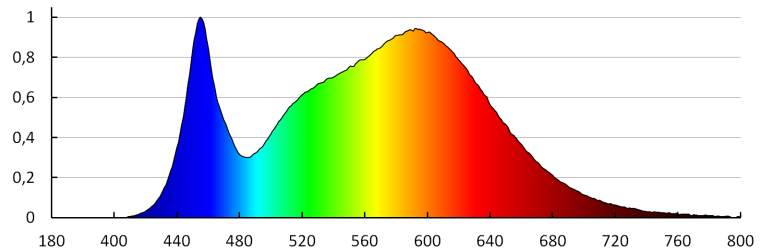

ДАНІ ЛОГІСТИКИ:

Одиниця виміру: штука

Як упаковано: 10

Кількість штук в проміжній упаковці: 1

Кількість штук у груповій упаковці: 10

Вага нетто одиниці [г]: 470

Граматура [г]: 671

Довжина споживчої упаковки [см]: 25.5

Ширина споживчої упаковки [см]: 7

Висота споживчої упаковки [см]: 25.5

Вага коробки [кг]: 6.71

Ширина коробки [см]: 37.5

Висота коробки [см]: 28.5

Довжина коробки [см]: 52

Обсяг коробки [м³]: 0.055575

KANLUX S.A. (kat 29160) ORTE LED 18W-NW-O / LDC (Polar)