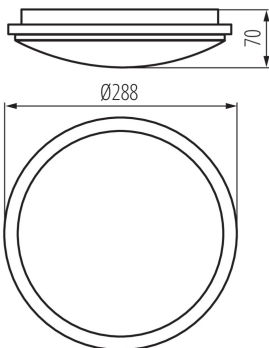

Kanlux

29161 ORTE LED 24W-NW-O

Світлодіодний світильник

5905339291615

Kanlux ORTE LED - це нове сімейство плафонів, де ми приділили особливу увагу дизайну та легкому монтажу. Для додаткової зручності ми також пропонуємо вам варіанти з датчиком руху.

ЗАГАЛЬНІ ДАНІ:

Колір: білий

Місце монтажу: для установки на стелі, для установки на стіні

Місце використання: всередині і зовні

Мінімальна відстань від освітленого об'єкта: 0,5m

Можливість співпраці з притемнювачем: ні

Замінні джерела світла: ні

Висота (мм): 70

Діаметр (мм): 288

Інтегроване люмінесцентне джерело світла: так

ТЕХНІЧНІ ХАРАКТЕРИСТИКИ:

Номинальна напруга (В): 220-240 AC

Номинальна частота (Гц): 50/60

Потужність максимальна (Вт): 24

Клас захисту від ураження електричним струмом: II

Матеріал плафону: пластмаса

Тип діода: LED SMD

Світловий потік (лм): 2200

Колір лампи: біла

Колірна температура (К): 4000

Рівномірність кольорів (SDCM): ≤6

Коефіцієнт передачі кольорів Ra: ≥80

Тривалість роботи (год): 20000

Коефіцієнт утримання світлового потоку в кінці номінального періоду тривалості роботи: L70B50

Кількість циклів ввімкнути/вимкнути: ≥20000

Кут освітлення (°): 120

Світлова ефективність лампи (лм/Вт): 92

Діапазон температури оточення, впливу якої може піддаватися продукт (°C): -20÷35

Матеріал корпусу: пластмаса

Тип з'єднання: клемник самозатискний

Діапазон перетинів застосовуваних кабелів [мм²]: 0,75÷2,5

Світильник включає вбудовані світлодіодні лампи з енергетичними класами: A++,A+,A

Тривалість нагріву лампи (с): ≤1

Тривалість запалювання лампи (с): ≤0,5