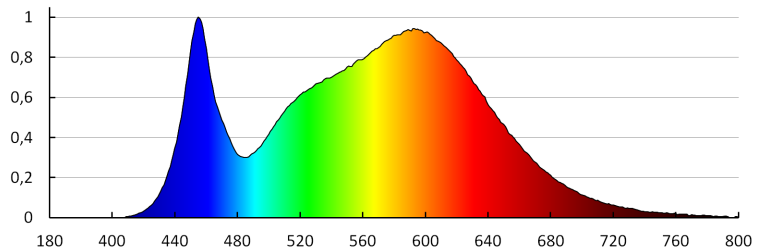

ДАНІ ЛОГІСТИКИ:

Одиниця виміру: штука

Як упаковано: 10

Кількість штук в проміжній упаковці: 1

Кількість штук у груповій упаковці: 10

Вага нетто одиниці [г]: 560

Граматура [г]: 816

Довжина споживчої упаковки [см]: 29.5

Ширина споживчої упаковки [см]: 7.5

Висота споживчої упаковки [см]: 29.5

Вага коробки [кг]: 8.16

Ширина коробки [см]: 40

Висота коробки [см]: 32.5

Довжина коробки [см]: 60

Обсяг коробки [м³]: 0.078

KANLUX S.A. (kat 29161) ORTE LED 24W-NW-O / LDC (Polar)